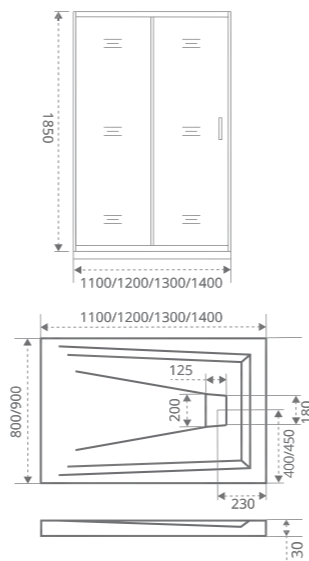

NEO WTW

Толщина стекла: 5 мм

Артикул	Условные Размеры, мм	Габариты с диапазоном регулировок, мм	Ширина входа, мм
NEO WTW-110-C-CH	1100x1850	(1090-1110)x1850	450
NEO WTW-120-C-CH	1200x1850	(1190-1110)x1850	490
NEO WTW-130-C-CH	1300x1850	(1290-1110)x1850	530
NEO WTW-140-C-CH	1400x1850	(1390-1110)x1850	570