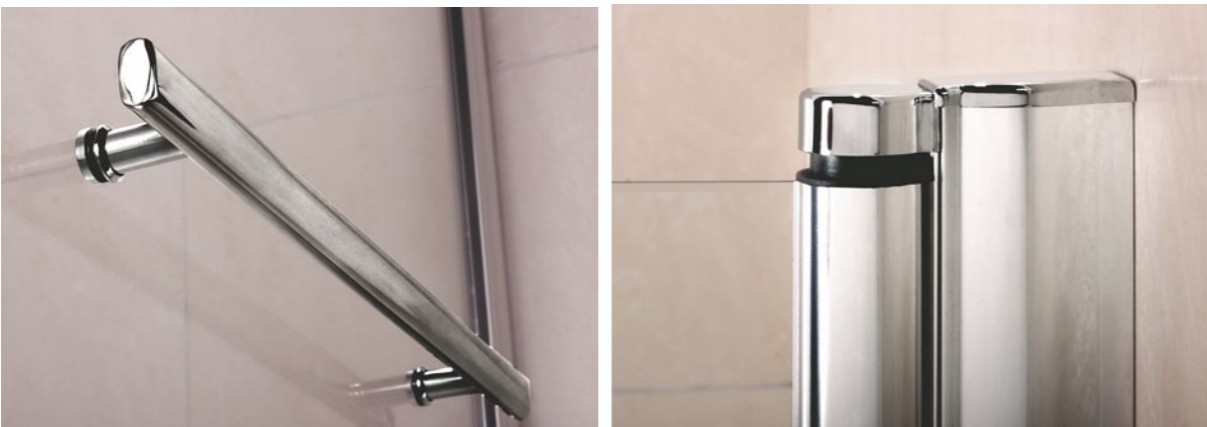

SCREEN R-HT-80-C-CH

Размер: **800x1400**
Толщина стекла: **5 мм**

Артикул	A	B	C	D	E
SCREEN R-HT-80-C-CH	1400	780-800	720	90°	90°

SCREEN R-80-C-CH

Размер: **800x1400**
Толщина стекла: **5 мм**

Артикул	A	B	C	D	E
SCREEN R-80-C-CH	1400	780-800	720	90°	90°