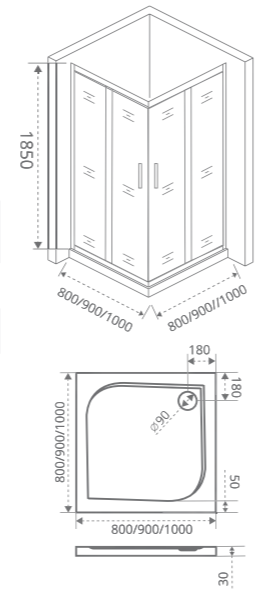

ТИП СТЕКЛА: ПРОЗРАЧНОЕ

ТИП СТЕКЛА: ВОЛНА

ТИП СТЕКЛА: ГРЕЙП

INFINITY CR Толщина стекла: 6 мм

Артикул	Условные Размеры, мм	Габариты с диапазоном регулировок ,мм	Ширина входа, мм
INFINITY CR- 80-C-CH	800x800x1850	(790-810)x(790-810)x1850	425
INFINITY CR- 90-C-CH	900x900x1850	(890-910)x(890-910)x1850	475
INFINITY CR- 100-C-CH	1000x1000x1850	(990-1010)x(990-1010)x1850	525