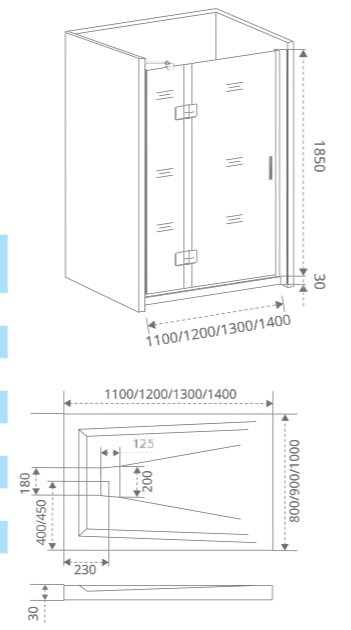

Доступность запасных
частей

ТИП СТЕКЛА: ПРОЗРАЧНОЕ
SP 80/90/100 – ЗАКАЗЫВАЕТСЯ ОТДЕЛЬНО

SATURN WTW

Толщина стекла: 6 мм

Артикул	Условные Размеры, мм	Габариты с диапазоном регулировок, мм	Ширина входа, мм
SATURN WTW-110-C-CH-L	1100x1850	(1085-1120)x1850	540 mm
SATURN WTW-110-C-CH-R	1100x1850	(1085-1120)x1850	540 mm
SATURN WTW-120-C-CH-L	1200x1850	(1185-1220)x1850	540 mm
SATURN WTW-120-C-CH-R	1200x1850	(1185-1220)x1850	540 mm
SATURN WTW-130-C-CH-L	1300x1850	(1285-1320)x1850	540 mm
SATURN WTW-130-C-CH-R	1300x1850	(1285-1320)x1850	540 mm
SATURN WTW-140-C-CH-L	1400x1850	(1385-1420)x1850	540 mm
SATURN WTW-140-C-CH-R	1400x1850	(1385-1420)x1850	540 mm