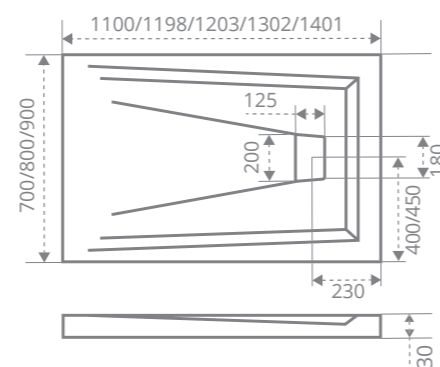

КВАДРО

1000x1000

Лэйси

Антрацит

Грей

800x800, 900x900, 1000x1000

Без экрана

Приставной экран
высотой 100 мм