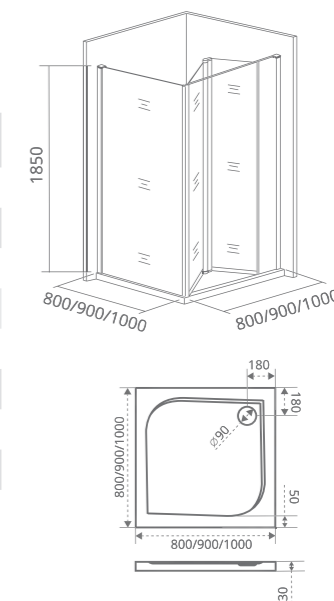

INFINITY SP

Толщина стекла: 6 мм

Артикул	Условные Размеры, мм	Габариты с диапазоном регулировок ,мм	Ширина входа, мм
INFINITY SP -80-C-CH	800x1850	(790-810)x(790-810)x1850	425
INFINITY SP- 90-C-CH	900x1850	(890-910)x(890-910)x1850	475
INFINITY SP-100-C-CH	1000x1850	(990-1010)x(990-1010)x1850	425
INFINITY SP-80-G-CH	800x1850	(790-810)x(790-810)x1850	425
INFINITY SP- 90-G-CH	900x1850	(890-910)x(890-910)x1850	475
INFINITY SP-100-G-CH	1000x1850	(990-1010)x(990-1010)x1850	475
INFINITY SP-90-W-CH	900x1850	(890-910)x(890-910)x1850	475
INFINITY SP-100-W-CH	1000x1850	(990-1010)x(990-1010)x1850	425