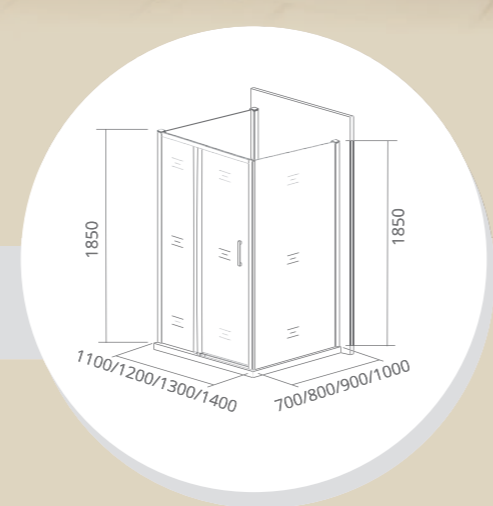

При заказе П-образного ограждения указывайте 3 артикула. Пример: WTW+SP+SP

NEO WTW SP+SP

Толщина стекла: **5 мм**   Тип стекла: **ПРОЗРАЧНОЕ**

NEO R

Толщина стекла: **5 мм**

20 мм
Easy clean
Тип стекла: С (Прозрачное)

Артикул	Условные Размеры, мм	Габариты с диапазоном регулировок, мм	Ширина входа, мм
NEO R-80-C-CH	800x1850	(790-810)x1850	470
NEO R-90-C-CH	900x1850	(790-810)x1850	540
NEO R-100-C-CH	1000x1850	(790-810)x1850	540