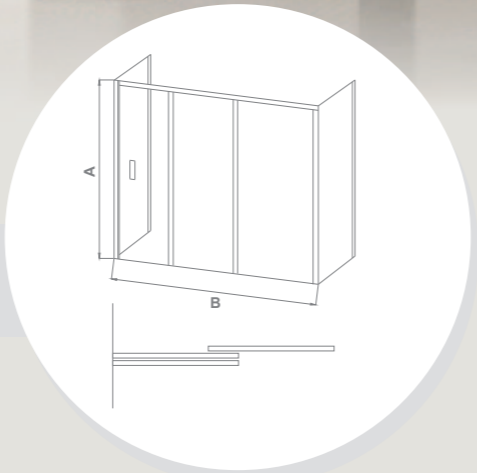

При заказе П-образного ограждения указывайте 3 артикула. Пример: WTW+SP+SP

SCREEN WTW+SP+SP

Толщина стекла: **4 мм**   Тип стекла: **ГРЕЙП**