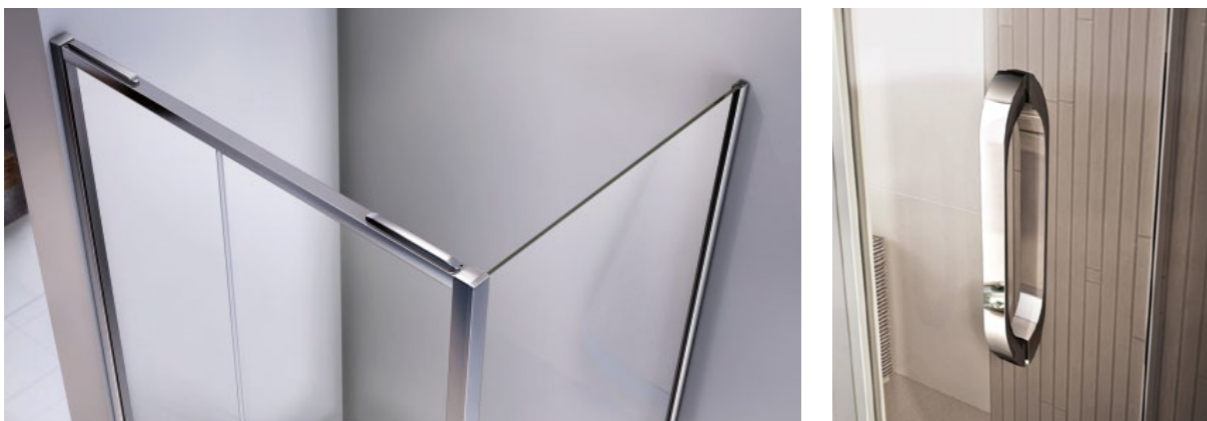

ANTARES

ПЕТЛЯ ДОВОДЧИК
работает при закрытии и
открытии двери

**СОВРЕМЕННАЯ
ФОРМА ПРОФИЛЯ**
универсально подходит
в ванне комнаты
с современным дизайном

**ЭЛЕГАНТНАЯ
ХРОМИРОВАННАЯ
РУЧКА**
придает ванной комнате
неповторимый стиль

Закаленное безопасное
стекло 8 мм, стандарта
EN12150-1:2000

Универсальность право-
и левосторонней установки

Возможность комплектации
поддонами

Система двойного
профиля позволяет делать
регулировку ограждения,
при неровных стенах
до +/- 20 мм

Доступность запасных частей