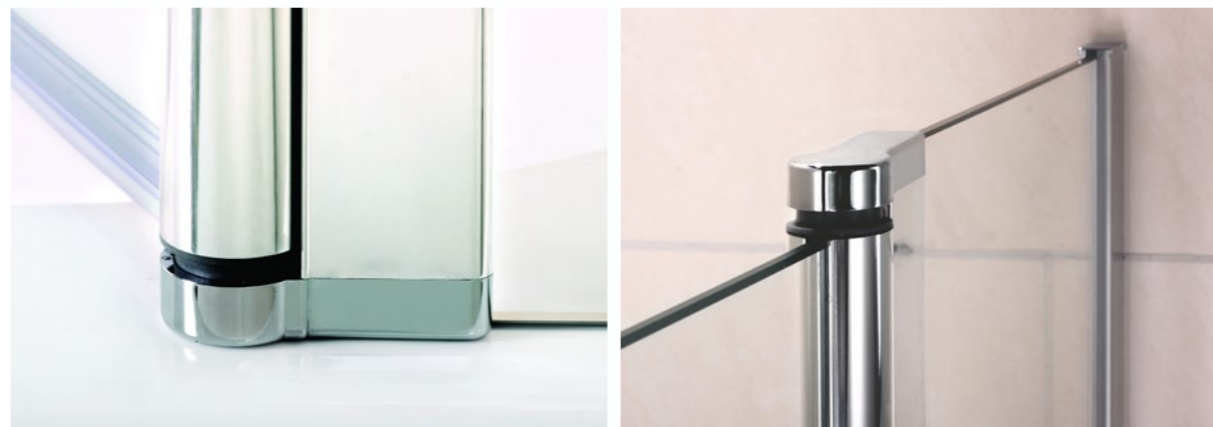

SCREEN R-80-C-CH

Размер: **800x1400**
Толщина стекла: **5 мм**

Артикул	A	B	C	D	E
SCREEN R-80-C-CH	1400	780-800	720	90°	90°

SCREEN H-HT-80-C-CH

Размер: **800x1400**
Толщина стекла: **5 мм**

Артикул	A	B	C	D	E
SCREEN H-HT-80-C-CH	1400	780-800	720	90°	90°