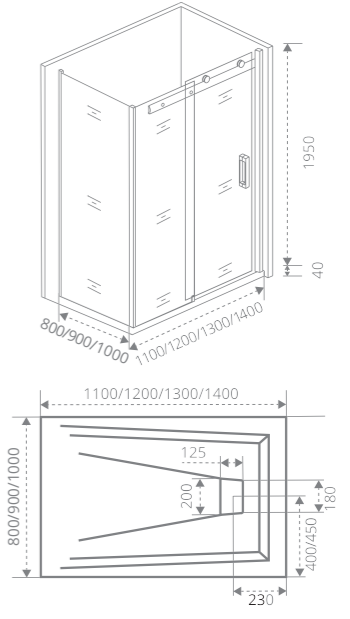

ALTAIR SP

Толщина стекла: **8 мм**

Easy clean

Артикул	Условные размеры, мм	Габариты с диапазоном регулировок, мм
ALTAIR SP-80-C-CH	800x1950	(790-810)x1950
ALTAIR SP-90-C-CH	900x1950	(890-910)x1950
ALTAIR SP-100-C-CH	1000x1950	(990-1010)x1950