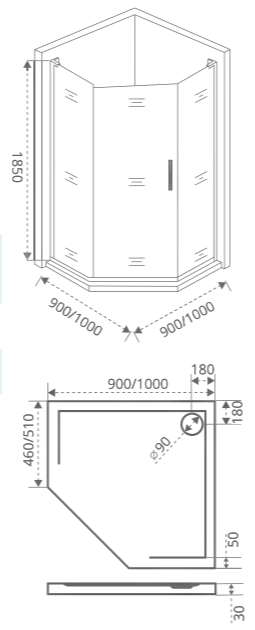

! При заказе Г-образного ограждения указывайте 2 артикула. Пример: WTW + SP.

ТИП СТЕКЛА: ТРОСТНИК

ТИП СТЕКЛА: ПРОЗРАЧНОЕ

ТИП СТЕКЛА: ПРОЗРАЧНОЕ

ТИП СТЕКЛА: ТРОСТНИК

PANDORA PNT

Толщина стекла: 6 мм

Артикул	Условные размеры, мм	Габариты с диапазоном регулировок, мм	Ширина входа, мм
Pandora PNT-90-C-CH	900x900x1850	(890-910)x(890-910)x1850	580
Pandora PNT-90-T-CH	900x900x1850	(890-910)x(890-910)x1850	580
Pandora PNT-100-C-CH	1000x1000x1850	(990-1010)x(990-1010)x1850	580