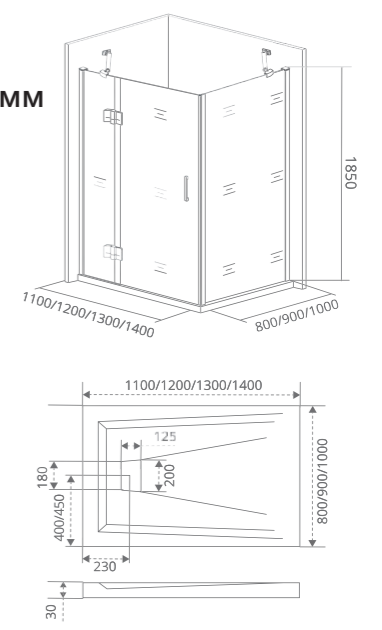

SATURN SP

Толщина стекла: 6 мм

Артикул	Условные Размеры, мм	Габариты с диапазоном регулировок, мм
SATURN SP-80 -C-CH	800x1850	(790-810)x1850
SATURN SP-90 -C-CH	900x1850	(890-910)x1850
SATURN SP-100 -C-CH	1000x1850	(990-1010)x1850