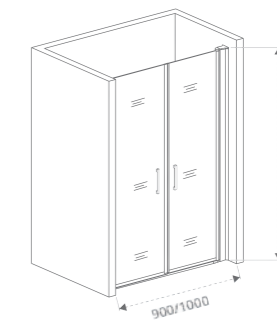

Белый магнитный уплотнитель — обеспечивает плотное закрытие двери

Доступность запасных частей

ТИП СТЕКЛА: ТРОСТНИК

ТИП СТЕКЛА: ПРОЗРАЧНОЕ

PANDORA SD

Толщина стекла: **6 мм**

Артикул	Условные размеры, мм	Габариты с диапазоном регулировок, мм	Ширина входа, мм
Pandora SD -90-C-CH	900x1850	(880-920) x1850	800
Pandora SD -100-C-CH	1000x1850	(980-1020) x1850	900
Pandora SD -100-T-CH	1000x1850	(980-1020) x1850	900