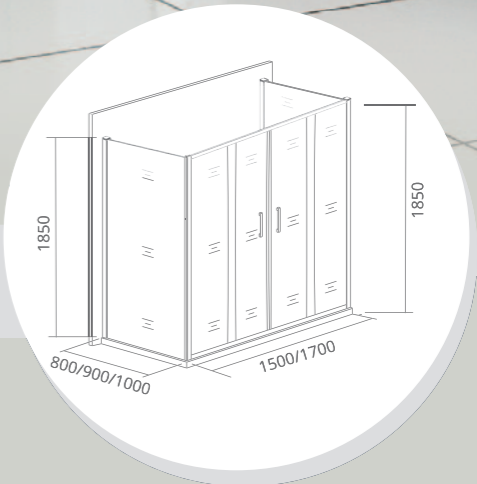

При заказе П-образного ограждения указывайте 3 артикула. Пример: WTW-TD+SP+SP

INFINITY WTW-TD+SP+SP

Толщина стекла: **6 мм**   Тип стекла: **ГРЕЙП**