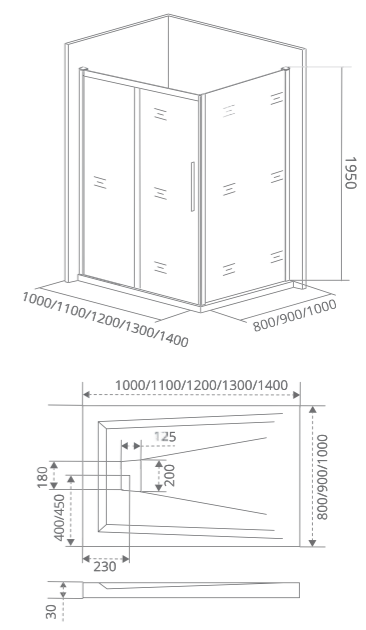

IDEA SP

Толщина стекла: 6 мм

Артикул	Условные размеры, мм	Габариты с диапазоном регулировок, мм
IDEA SP-80-C-CH	800x1950	(780-800)x1950
IDEA SP-90-C-CH	900x1950	(880-900)x1950
IDEA SP-100-C-CH	1000x1950	(980-1000)x1950
IDEA SP-80-C-B	800x1950	(780-800)x1950
IDEA SP-90-C-B	900x1950	(880-900)x1950
IDEA SP-100-C-B	1000x1950	(980-1000)x1950

! При заказе Г-образного ограждения указывайте 2 артикула. Пример: WTW + SP.