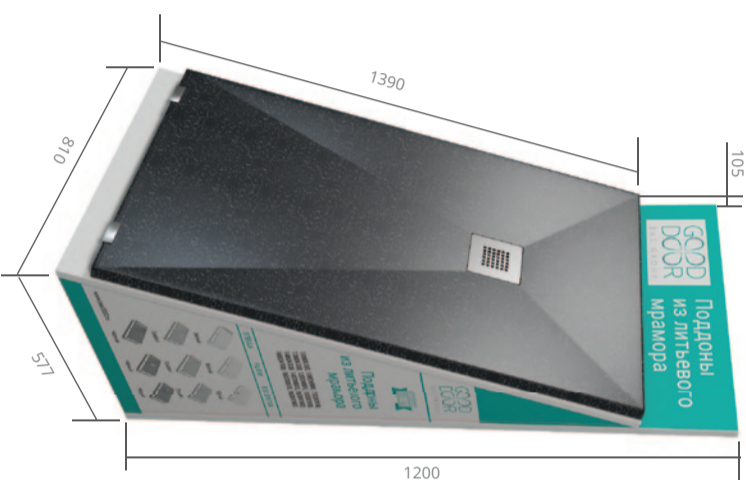

Стенды для литьевых поддонов

Комплектуется: моделью поддона КВАДРО 90, рекламным боксом формата А5 и буклетами.

Стойка для крепления шторки

Стенд для
акриловых поддонов

Размер стенда:

1000x1300

Размер поддона: