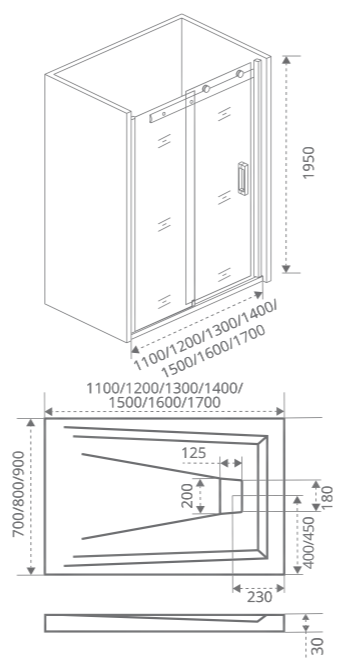

Доступность запасных частей

NEW

SP 70/80/90/100 – ЗАКАЗЫВАЕТСЯ ОТДЕЛЬНО.

GALAXY WTW

Толщина стекла: **6 мм**

Артикул	Условные размеры, мм	Габариты с диапазоном регулировок, мм	Ширина входа, мм
GALAXY WTW-110-C-CH	1100x1950	(1080-1120)x1950	432 мм
GALAXY WTW-110-C-B	1100x1950	(1080-1120)x1950	432 мм
GALAXY WTW-120-C-CH	1200x1950	(1180-1220)x1950	482 мм
GALAXY WTW-120-C-B	1200x1950	(1180-1220)x1950	482 мм
GALAXY WTW-130-C-CH	1300x1950	(1280-1320)x1950	532 мм
GALAXY WTW-130-C-B	1300x1950	(1280-1320)x1950	532 мм
GALAXY WTW-140-C-CH	1400x1950	(1380-1420)x1950	582 мм
GALAXY WTW-140-C-B	1400x1950	(1380-1420)x1950	582 мм
GALAXY WTW-150-C-CH	1500x1950	(1480-1520)x1950	585 мм
GALAXY WTW-150-C-B	1500x1950	(1480-1520)x1950	585 мм
GALAXY WTW-160-C-CH	1600x1950	(1580-1620)x1950	625 мм
GALAXY WTW-160-C-B	1600x1950	(1580-1620)x1950	625 мм
GALAXY WTW-170-C-CH	1700x1950	(1680-1720)x1950	665 мм
GALAXY WTW-170-C-B	1700x1950	(1680-1720)x1950	665 мм