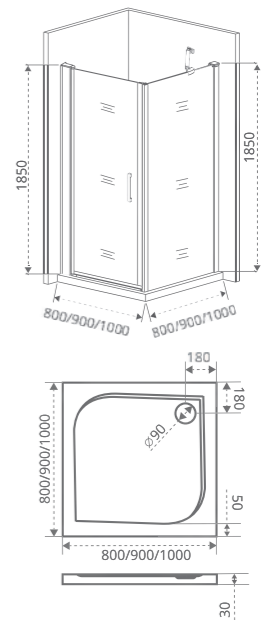

PANDORA CR

Толщина стекла: 6 мм

Артикул	Условные Размеры, мм	Габариты с диапазоном регулировок, мм	Ширина входа, мм
Pandora CR-80-C-CH	800x800x1850	(790-810)x(790-810)x1850	700
Pandora CR-80-T-CH	800x800x1850	(790-810)x(790-810)x1850	700
Pandora CR-90-C-CH	900x900x1850	(890-910)x(890-910)x1850	800
Pandora CR-100-C-CH	1000x1000x1850	(990-1010)x(990-1010)x1850	900
Pandora CR-100-T-CH	1000x1000x1850	(990-1010)x(990-1010)x1850	900