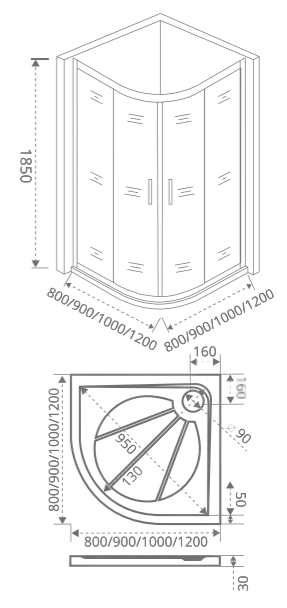

NEO R

Толщина стекла: **5 мм**

20 мм
Easy clean
Тип стекла: С (Прозрачное)

Артикул	Условные Размеры, мм	Габариты с диапазоном регулировок, мм	Ширина входа, мм
NEO R-80-C-CH	800x1850	(790-810)x1850	470
NEO R-90-C-CH	900x1850	(790-810)x1850	540
NEO R-100-C-CH	1000x1850	(790-810)x1850	540