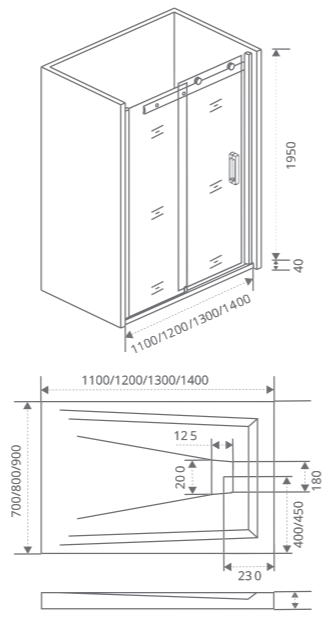

Артикул	Условные размеры, мм	Габариты с диапазоном регулировок, мм	Ширина входа, мм
ALTAIR WTW-110-C-CH	1100x1950	(1080-1120)x1950	432 мм
ALTAIR WTW-120-C-CH	1200x1950	(1180-1220)x1950	482 мм
ALTAIR WTW-130-C-CH	1300x1950	(1280-1320)x1950	532 мм
ALTAIR WTW-140-C-CH	1400x1950	(1380-1420)x1950	582 мм