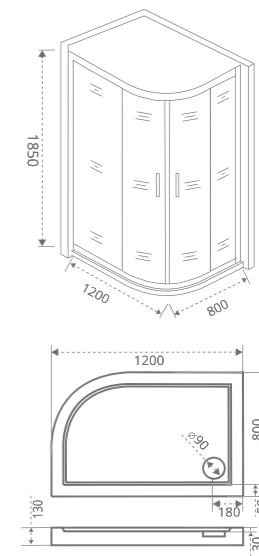

LATTE R

Толщина стекла: 5 мм

Easy clean

Тип стекла:

Артикул	Условные Размеры, мм	Габариты с диапазоном регулировок, мм	Ширина входа, мм
LATTE-R-120-C-WE	1200x800x1850	(1190-1210)x(790-810)x1850	480
LATTE-R-120-G-WE	1200x800x1850	(1190-1210)x(790-810)x1850	480