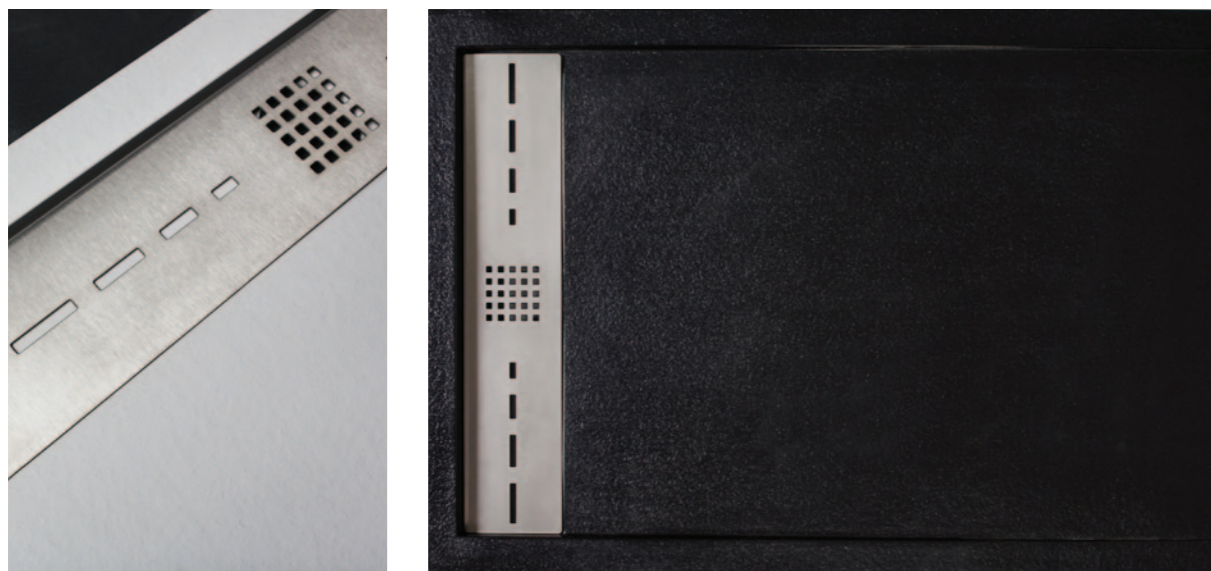

НОВИНКА 2019 года

ИННОВАЦИОННЫЕ ТРЕНД И ПРЕВОСХОДНЫЙ УРОВЕНЬ КАЧЕСТВА

УДАРОПРОЧНЫЙ

Наши поддоны окрашиваются непосредственно на стадии смешивания, что предотвращает образование сколов или трещин и царапин в слоях краски.

АНТИБАКТЕРИАЛЬНАЯ ПОВЕРХНОСТЬ

ЛЕГКО В МЫТЬЕ И ОЧИСТКЕ

ТОЛЩИНА 2,5/3СМ, ультратонкий поддон

СЕРТИФИЦИРОВАНО И РАЗРАБОТАНО В ЕВРОПЕ

ПРЕПЯТСТВУЕТ СКОЛЬЖЕНИЮ

(оказывает сопротивление скольжению)

ДОСТУПНЫЙ СИФОН

Мраморный душевой поддон с уникальным дизайном, с легкостью подстроится под ваше пространство.

Ультратонкий душевой поддон изготовлен из композита – полиэфирной смолы и минералов. Производственный процесс включает наполнение смеси красителями на стадии смешивания с защитным покрытием Gel Coat, которое придает поддону такие свойства, как прочность и упругость, а также сопротивление скольжению и устойчивость к бактериям.

ГАРАНТИЯ 5 ЛЕТ

Не рекомендуем использовать чистящие средства, содержащие агрессивные кислоты или растворители.

Общие условия 5-летней гарантии:

Все наши продукты были изготовлены при условии строгого контроля качества для подтверждения оптимальной производительности. Гарантия распространяется на производственные дефекты и, следовательно, является исключительно гарантией продукта.

Эта гарантия не распространяется на повреждение продукта при транспортировке или в процессе установки, реакции на химические вещества, жесткость воды или чрезмерное образование накипи, а также не покрывает расходы, понесенные в результате неправильного использования или использования для других целей, кроме той, для которой продукт предназначен.

Как правило, любое повреждение продукта, которое не может быть отнесено на счет производителя, исключается.