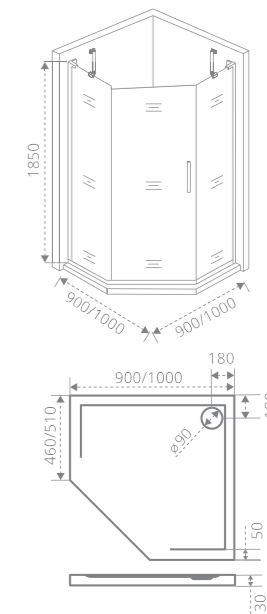

FANTASY PNT

Толщина стекла: **6 мм**

Артикул	Условные Размеры, мм	Габариты с диапазоном регулировок ,мм	Ширина входа, мм
FANTASY PNT-90-F-CH	900x900x1850	(890-910)x(890-910)x1850	580 мм
FANTASY PNT-100-F-CH	1000x1000x1850	(990-1010)x(990-1010)x1850	580 мм
FANTASY PNT-90-C-CH	900x900x1850	(890-910)x(890-910)x1850	580 мм
FANTASY PNT-100-C-CH	1000x1000x1850	(990-1010)x(990-1010)x1850	580 мм