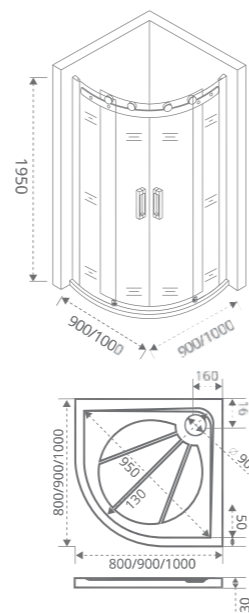

IDEA SP

Толщина стекла: 6 мм

Артикул	Условные размеры, мм	Габариты с диапазоном регулировок, мм
IDEA SP-80-C-CH	800x1950	(780-800)x1950
IDEA SP-90-C-CH	900x1950	(880-900)x1950
IDEA SP-100-C-CH	1000x1950	(980-1000)x1950
IDEA SP-80-C-B	800x1950	(780-800)x1950
IDEA SP-90-C-B	900x1950	(880-900)x1950
IDEA SP-100-C-B	1000x1950	(980-1000)x1950

ALTAIR SP

Толщина стекла: **8 мм**

Easy clean

Артикул	Условные размеры, мм	Габариты с диапазоном регулировок, мм
ALTAIR SP-80-C-CH	800x1950	(790-810)x1950
ALTAIR SP-90-C-CH	900x1950	(890-910)x1950
ALTAIR SP-100-C-CH	1000x1950	(990-1010)x1950

! При заказе Г-образного ограждения указывайте 2 артикула. Пример: WTW + SP.

ALTAIR R-TD

Толщина стекла: **8 мм**

Easy clean

Артикул	Условные размеры, мм	Габариты с диапазоном регулировок, мм	Ширина входа, мм
ALTAIR R-TD-90-C-CH	900x900x1950	(890-910)x1950	470 мм
ALTAIR R-TD-100-C-CH	1000x1000x1950	(990-1010)x1950	470 мм

ALTAIR R

Толщина стекла: **8 мм**

Easy clean

Артикул	Условные размеры, мм	Габариты с диапазоном регулировок, мм	Ширина входа, мм
ALTAIR R-90-C-CH	900x900x1950	(890-910)x1950	500 мм
ALTAIR R-100-C-CH	1000x1000x1950	(990-1010)x1950	500 мм