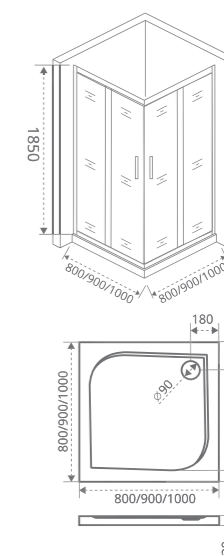

Универсальность право- и левосторонней установки

Система двойного профиля позволяет делать регулировку ограждения, при неровных стенах до +/- 20 мм

Доступность запасных частей

NEO CR

Толщина стекла: 5 мм

Артикул	Условные Размеры, мм	Габариты с диапазоном регулировок, мм	Ширина входа, мм
NEO CR-80-C-CH	800x1850	(790-810)x(790-810) x1850	425
NEO CR-90-C-CH	900x1850	(890-910)x(890-910) x1850	475
NEO CR-100-C-CH	1000x1850	(990-1010)x(990-1010) x1850	525