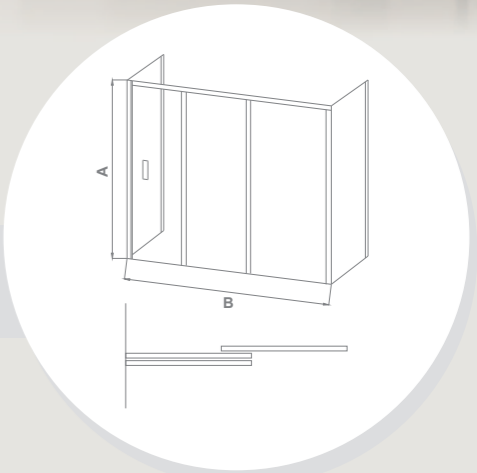

При заказе П-образного ограждения указывайте 3 артикула. Пример: WTW+SP+SP

SCREEN WTW+SP

Толщина стекла: **4 мм**   Тип стекла: **ПРОЗРАЧНОЕ**