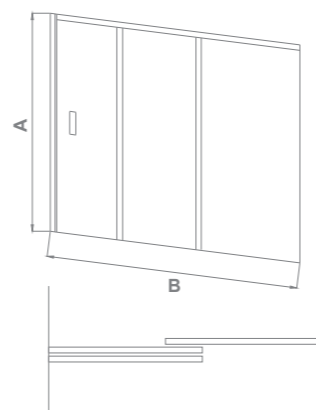

Шторки для ванн SCREEN

ТИП СТЕКЛА: ПРОЗРАЧНОЕ

ТИП СТЕКЛА: ГРЕЙП

ТИП СТЕКЛА: ПРОЗРАЧНОЕ

SCREEN WTW

Толщина стекла: **4 мм**

Артикул	Условные Размеры, мм	Габариты с диапазоном регулировок, мм	Ширина входа, мм
SCREEN WTW-120-C-CH	1200x1400	(1180-1200)x1400	575
SCREEN WTW-130-C-CH	1300x1400	(1280-1300)x1400	640
SCREEN WTW-140-C-CH	1400x1400	(1380-1400)x1400	700
SCREEN WTW-150-C-CH	1500x1400	(1480-1500)x1400	760
SCREEN WTW-160-C-CH	1600x1400	(1580-1600)x1400	840
SCREEN WTW-170-C-CH	1700x1400	(1680-1700)x1400	900
SCREEN WTW-180-C-CH	1800x1400	(1780-1800)x1400	975
SCREEN WTW-120-G-CH	1200x1400	(1180-1200)x1400	575
SCREEN WTW-130-G-CH	1300x1400	(1280-1300)x1400	640
SCREEN WTW-140-G-CH	1400x1400	(1380-1400)x1400	700
SCREEN WTW-150-G-CH	1500x1400	(1480-1500)x1400	760
SCREEN WTW-160-G-CH	1600x1400	(1580-1600)x1400	840
SCREEN WTW-170-G-CH	1700x1400	(1680-1700)x1400	900
SCREEN WTW-180-G-CH	1800x1400	(1780-1800)x1400	975