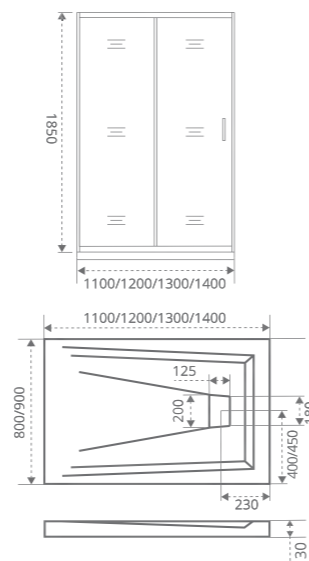

ТИП СТЕКЛА: ПРОЗРАЧНОЕ

ТИП СТЕКЛА: ГРЕЙП

ТИП СТЕКЛА: ГРЕЙП SP70/80/90/100-
ЗАКАЗЫВАЕТСЯ ОТДЕЛЬНО.

ТИП СТЕКЛА: ПРОЗРАЧНОЕ

LATTE WTW

Толщина стекла: 5 мм

Артикул	Условные Размеры, мм	Габариты с диапазоном регулировок, мм	Ширина входа, мм
LATTE-WTW-110-C-WE	1100x1850	(1080-1120)x1850	450
LATTE-WTW-110-G-WE	1100x1850	(1080-1120)x1850	450
LATTE-WTW-120-C-WE	1200x1850	(1180-1220)x1850	490
LATTE-WTW-120-G-WE	1200x1850	(1180-1220)x1850	490
LATTE-WTW-130-C-WE	1300x1850	(1280-1320)x1850	530
LATTE-WTW-130-G-WE	1300x1850	(1280-1320)x1850	530
LATTE-WTW-140-C-WE	1400x1850	(1380-1420)x1850	570
LATTE-WTW-140-G-WE	1400x1850	(1380-1420)x1850	570