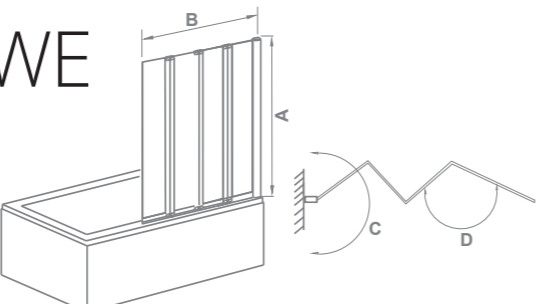

SCREEN GR4-100-G-WE

Размер: **1000x1400**
Толщина стекла: **4 мм**

Артикул	A	B	C	D	E
SCREEN GR4-100-G-WE	1400	990-1000	360°	360°