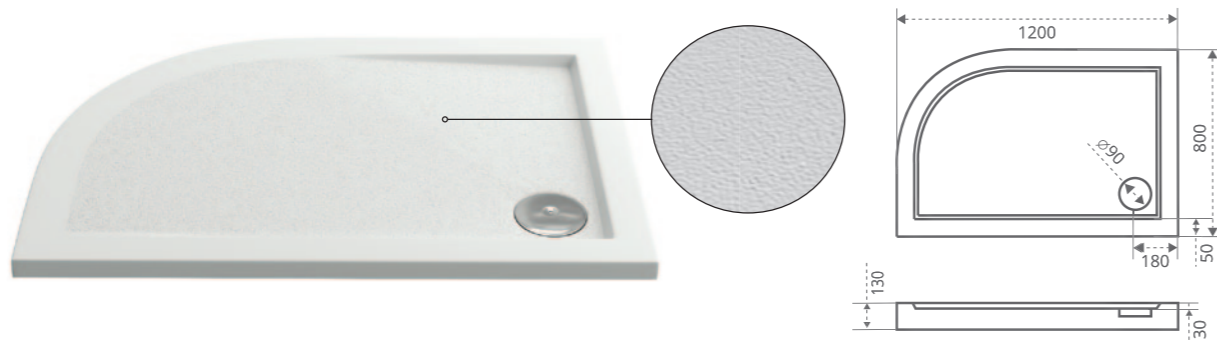

- **ИДЕАЛЬНАЯ ГЕОМЕТРИЯ** — позволяет максимально близко придвинуть поддон к стене, что позволяет избежать протекания и не использовать максимальное кол-во герметика
- **БЕЗОПАСНОСТЬ** — антискользящая поверхность
- **ВЫСОКАЯ ПРОЧНОСТЬ** — устойчивость к ударам
- **НИЗКАЯ ТЕПЛОПРОВОДНОСТЬ** — остается теплым надолго
- **ВЫСОКИЙ УРОВЕНЬ ШУМОПОГЛОЩЕНИЯ** — тишина при принятии душа
- Поверхность поддона обладает высокими **БАКТЕРИЦИДНЫМИ СВОЙСТВАМИ** и является **ЭКОЛОГИЧЕСКИ ЧИСТЫМ** материалом.
- Вес поддонов в зависимости от размера **от 35 до 47 кг**
- При правильной эксплуатации изделие прослужит **более 15 лет**
- Легко полируется при появлении царапин, а при появлении сколов **реставрируется в домашних условиях**

СЕЛФИ

1200x800

Без экрана

Приставной экран
высотой 100 мм