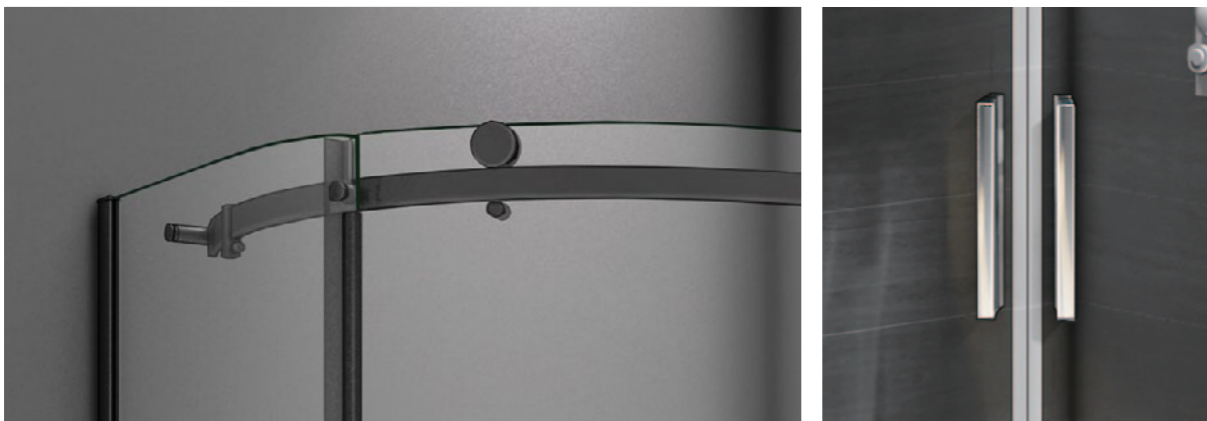

GALAXY

УСИЛЕННЫЕ РОЛИКИ
обеспечивают тихое и плавное открывание дверей

НИЖНИЙ ДЕРЖАТЕЛЬ СТЕКЛА С РОЛИКОМ,
делает открывание более плавным

МОДЕЛЬ ОСНАЩЕНА МАГНИТНЫМИ УПЛОТНИТЕЛЯМИ,
что обеспечивает плотное соединение дверей