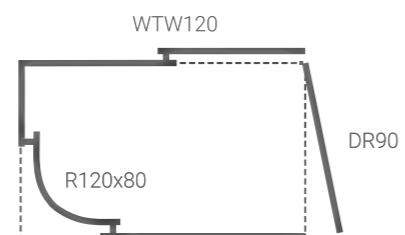

Pandora DR 90, SD 90
 Fantasy DR 90, SD 90
 Orion WTW PD 90

Стенд №8, стенд №10 прямые 1200/1300

На стенд № 8 (1300x900x2410 мм)

На стенд № 10 (1400x900x2410 мм)

можно установить 3 ограждения с артикулами WTW120/130