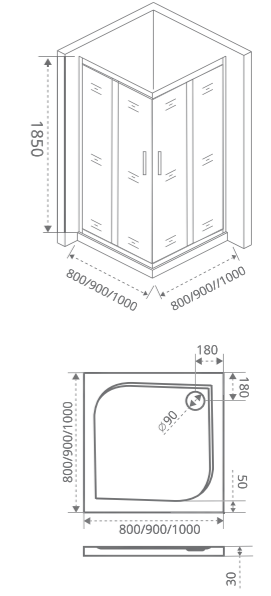

INFINITY CR Толщина стекла: 6 мм

Артикул	Условные Размеры, мм	Габариты с диапазоном регулировок ,мм	Ширина входа, мм
INFINITY CR- 80-G-CH	800x800x1850	(790-810)x(790-810)x1850	425
INFINITY CR- 90-G-CH	900x900x1850	(890-910)x(890-910)x1850	475
INFINITY CR- 100-G-CH	1000x1000x1850	(990-1010)x(990-1010)x1850	525
INFINITY CR- 100-W-CH	1000x1000x1850	(990-1010)x(990-1010)x1850	525