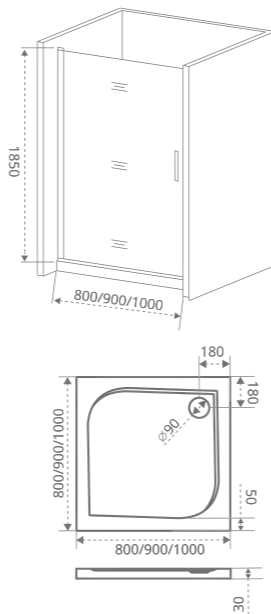

ТИП СТЕКЛА: ТРОСТНИК

ТИП СТЕКЛА: ПРОЗРАЧНОЕ

ТИП СТЕКЛА: ПРОЗРАЧНОЕ

ТИП СТЕКЛА: ТРОСТНИК

PANDORA DR

Толщина стекла: 6 мм

Артикул	Условные размеры, мм	Габариты с диапазоном регулировок, мм	Ширина входа, мм
Pandora DR-80-C-CH	800x1850	(785-820)x1850	700
Pandora DR-90-C-CH	900x1850	(885-920)x1850	800
Pandora DR-100-C-CH	1000x1850	(985-1020)x1850	900
Pandora DR-100-T-CH	1000x1850	(985-1020)x1850	900