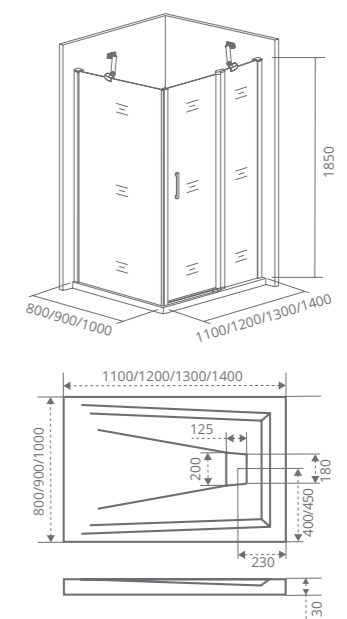

При заказе Г-образного ограждения указывайте 2 артикула. Пример: WTW + SP.