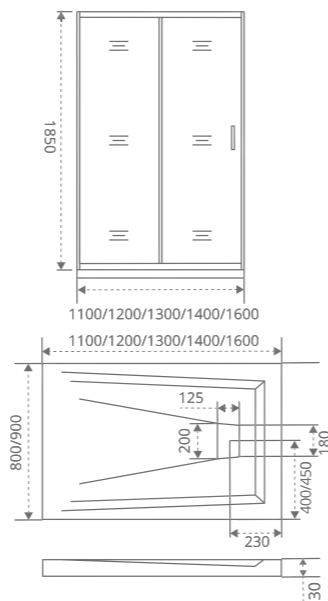

INFINITY WTW

Толщина стекла: 6 мм

Артикул	Условные размеры, мм	Габариты с диапазоном регулировок, мм	Ширина входа, мм
INFINITY WTW-110-G-CH	1100x1850	(1080-1120)x1850	450
INFINITY WTW-110-W-CH	1100x1850	(1080-1120)x1850	450
INFINITY WTW-120-G-CH	1200x1850	(1180-1220)x1850	450
INFINITY WTW-120-W-CH	1200x1850	(1180-1220)x1850	490
INFINITY WTW-130-G-CH	1300x1850	(1280-1320)x1850	490
INFINITY WTW-130-W-CH	1300x1850	(1280-1320)x1850	490
INFINITY WTW-140-G-CH	1400x1850	(1380-1420)x1850	530
INFINITY WTW-140-W-CH	1400x1850	(1380-1420)x1850	530
INFINITY -WTW-160-G-CH	1600x1850	(1580-1620)x1850	625