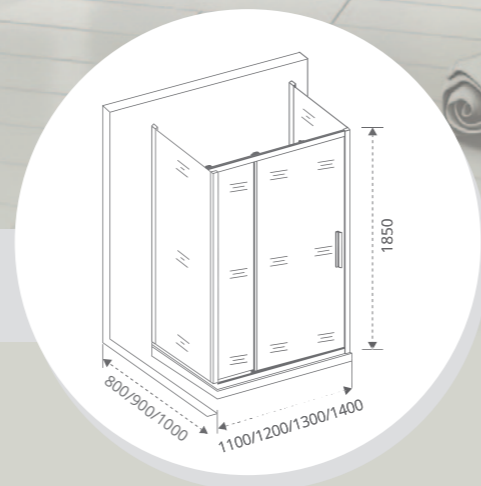

LATTE WTW+SP+SP

Толщина стекла: **5 мм**

Тип стекла: **ПРОЗРАЧНОЕ**