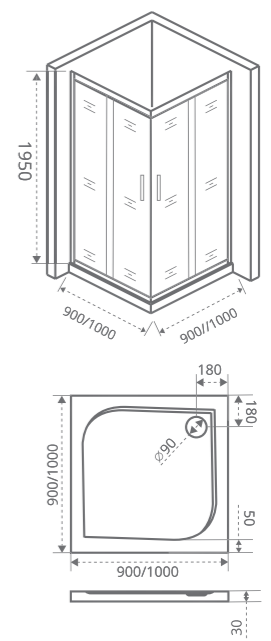

Доступность запасных частей

SP 80/90/100 – ЗАКАЗЫВАЕТСЯ ОТДЕЛЬНО

ANTARES WTW Толщина стекла: 8 мм

Артикул	Условные размеры, мм	Габариты с диапазоном регулировок, мм	Ширина входа, мм
ANTARES WTW-110-C-CH	1100x1950	(1080-1120)x1950	430
ANTARES WTW-120-C-CH	1200x1950	(1180-1220)x1950	480
ANTARES WTW-130-C-CH	1300x1950	(1280-1320)x1950	530
ANTARES WTW-140-C-CH	1400x1950	(1380-1420)x1950	580

ANTARES SP Толщина стекла: 8 мм

Артикул	Условные размеры, мм	Габариты с диапазоном регулировок, мм
ANTARES SP-80 -C-CH	800x1950	(790-810)x1950
ANTARES SP-90 -C-CH	900x1950	(890-910)x1950
ANTARES SP-100 -C-CH	1000x1950	(990-1010)x1950

! При заказе Г-образного ограждения указывайте 2 артикула. Пример: WTW + SP.

 При заказе П-образного ограждения указывайте 3 артикула. Пример: WTW + SP+SP

ANTARES WTW+SP+SP

Толщина стекла: **8 мм** Тип стекла: **ПРОЗРАЧНОЕ**

ANTARES CR Толщина стекла: 8 мм

Артикул	Условные размеры, мм	Габариты с диапазоном регулировок, мм	Ширина входа, мм
ANTARES CR-90-C-CH	900x900x1950	(890-910)x1950	470
ANTARES CR-100-C-CH	1000x1000x1950	(990-1010)x1950	540