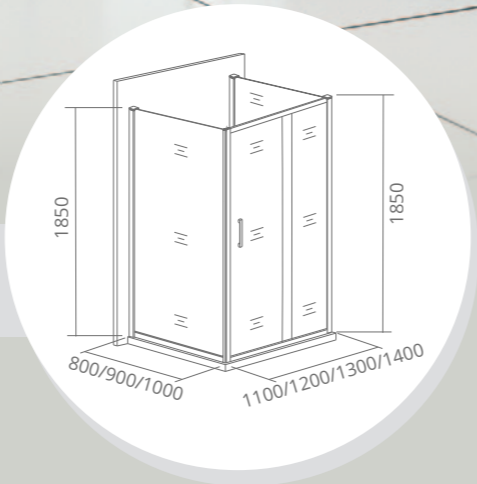

INFINITY WTW+SP+SP

Толщина стекла: **6 мм**   Тип стекла: **ПРОЗРАЧНОЕ**