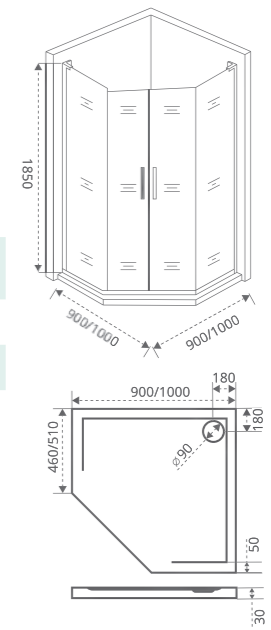

PANDORA PNT-TD

Толщина стекла: 6 мм

Артикул	Условные размеры, мм	Габариты с диапазоном регулировок, мм	Ширина входа, мм
Pandora PNT-TD-90-C-CH	900x900x1850	(890-910)x(890-910)x1850	580
Pandora PNT-TD-100-C-CH	1000x1000x1850	(990-1010)x(990-1010)x1850	580
Pandora PNT-TD-100-T-CH	1000x1000x1850	(990-1010)x(990-1010)x1850	580