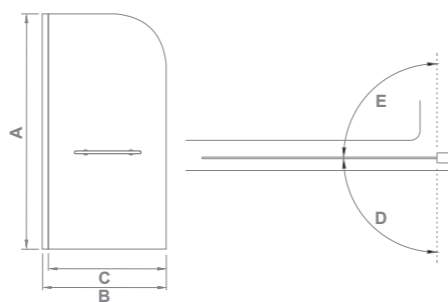

SCREEN R-80-C-CH

Размер: **800x1400**
Толщина стекла: **5 мм**

Артикул	A	B	C	D	E
SCREEN R-80-C-CH	1400	780-800	720	90°	90°

SCREEN H-HT-80-C-CH

Размер: **800x1400**
Толщина стекла: **5 мм**

Артикул	A	B	C	D	E
SCREEN H-HT-80-C-CH	1400	780-800	720	90°	90°