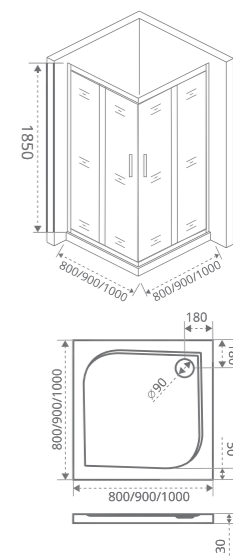

LATTE CR Толщина стекла: 5 мм

Артикул	Условные Размеры, мм	Габариты с диапазоном регулировок, мм	Ширина входа, мм
LATTE-CR -80-C-WE	800x800x1850	(790-810)x(790-810)x1850	430
LATTE-CR -80-G-WE	800x800x1850	(790-810)x(790-810)x1850	430
LATTE-CR -90-C-WE	900x900x1850	(890-910)x(890-910)x1850	480
LATTE-CR -90-G-WE	900x900x1850	(890-910)x(890-910)x1850	480
LATTE-CR -100-C-WE	1000x1000x1850	(990-1010)x(990-1010)x1850	530
LATTE-CR -100-G-WE	1000x1000x1850	(990-1010)x(990-1010)x1850	530