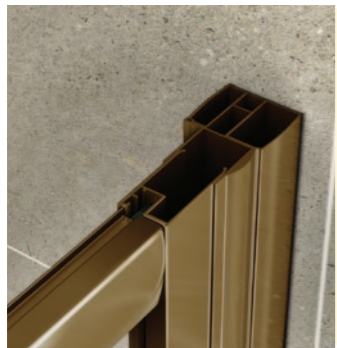

JAZZ

**НИЖНИЕ РОЛИКИ
С МЕХАНИЗМОМ
ОТСТЕГИВАНИЯ**

обеспечивают легкий доступ к стеклу и профилям для очистки

ДВОЙНЫЕ РЕГУЛИРУЕМЫЕ РОЛИКИ

из нержавеющей стали обеспечивают плавное открывание дверей

ДОБОРНЫЙ ПРОФИЛЬ