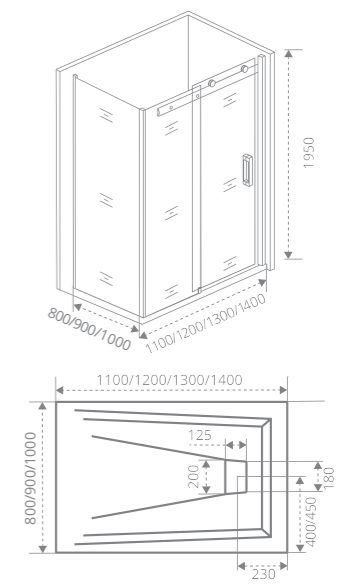

Артикул	Условные Размеры, мм	Габариты с диапазоном регулировок, мм	Ширина входа, мм
PUERTA WTW-110-C-CH	1100x1950	(1080-1120)x1950	432 мм
PUERTA WTW-120-C-CH	1200x1950	(1180-1220)x1950	482 мм
PUERTA WTW-130-C-CH	1300x1950	(1280-1320)x1950	532 мм
PUERTA WTW-140-C-CH	1400x1950	(1380-1420)x1950	582 мм

PUERTA SP

Толщина стекла: 8 мм

Артикул	Условные Размеры, мм	Габариты с диапазоном регулировок, мм
PUERTA SP-80 -C-CH	800x1950	(790-810)x1950
PUERTA SP-90 -C-CH	900x1950	(890-910)x1950
PUERTA SP-100 -C-CH	1000x1950	(990-1010)x1950