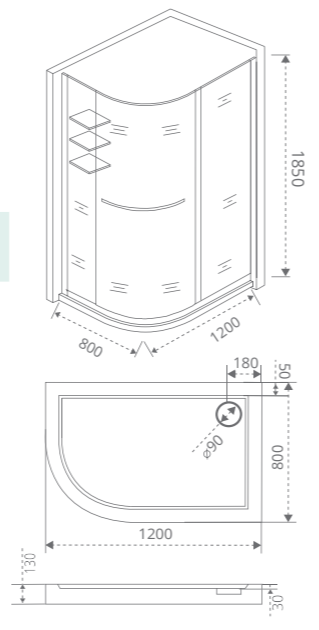

ТИП СТЕКЛА: ПРОЗРАЧНОЕ

ТИП СТЕКЛА: ПРОЗРАЧНОЕ

ТИП СТЕКЛА: ТРОСТНИК

PANDORA R

Толщина стекла: 6 мм

Артикул	Условные размеры, мм	Габариты с диапазоном регулировок, мм	Ширина входа, мм
Pandora R-120-C-CH	1200x800x1850	(1190-1210)x(790-810)x1850	680