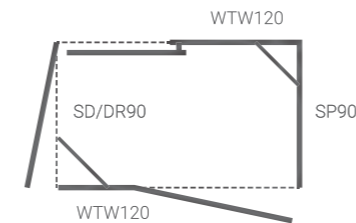

3. Артикулы SD, DR серий:

Pandora DR 90, SD 90
 Fantasy DR 90, SD 90
 Mokka DR 90, SD 90

Стенд №2 1200x900 (1298x995x2415) Возможны два варианта размещения:

Вариант 1

Можно установить 3 ограждения по 1 шт. с артикулами WTW, WTW+SP и DR (либо SD)