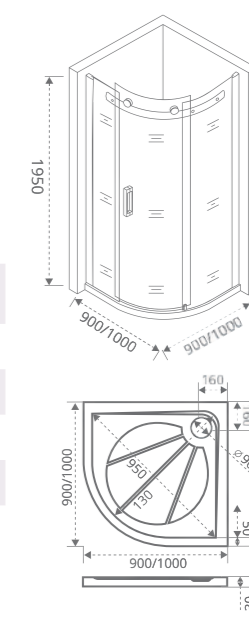

GALAXY R

Толщина стекла: **6 мм**

Артикул	Условные размеры, мм	Габариты с диапазоном регулировок, мм	Ширина входа, мм
GALAXY R-90-C-CH	900x900x1950	(890-910)x1950	500 мм
GALAXY R-90-C-B	900x900x1950	(890-910)x1950	500 мм
GALAXY R-100-C-CH	1000x1000x1950	(990-1010)x1950	500 мм
GALAXY R-100-C-B	1000x1000x1950	(990-1010)x1950	500 мм