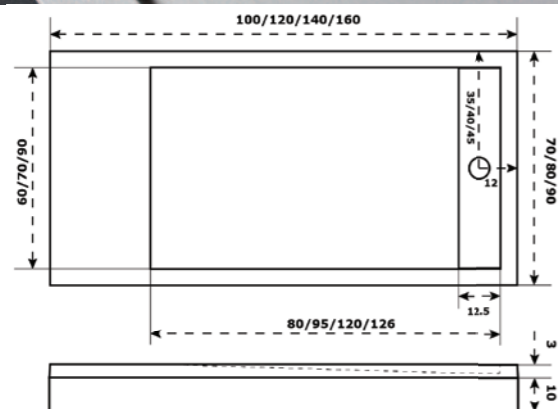

STELLA

Элегантный дизайн поддона серии STELLA подчеркивает сливное отверстие, придавая ему более стильный вид.

Сливные отверстия доступны из нержавеющей стали или в том же оттенке, что и поддон.

Приставной экран, установочный комплекты сборки и слив заказываются отдельными артикулами. В стоимость поддона – не входит.