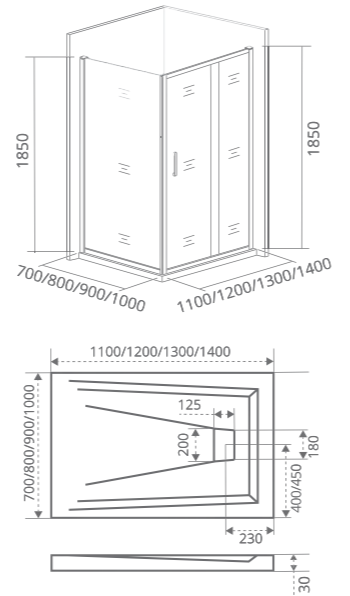

Более подробная информация см. стр 157

ТИП СТЕКЛА: БРОНЗА
SP 80/90/100 – ЗАКАЗЫВАЕТСЯ ОТДЕЛЬНО

JAZZ SP

Толщина стекла: 6 мм

LEFT RIGHT Easy clean

Артикул	Условные размеры, мм	Габариты с диапазоном регулировок, мм
JAZZ SP-80-B-BR	800x1850	(790-810)x1850
JAZZ SP-90-B-BR	900x1850	(890-910)x1850
JAZZ SP-100-B-BR	1000x1850	(990-1010)x1850