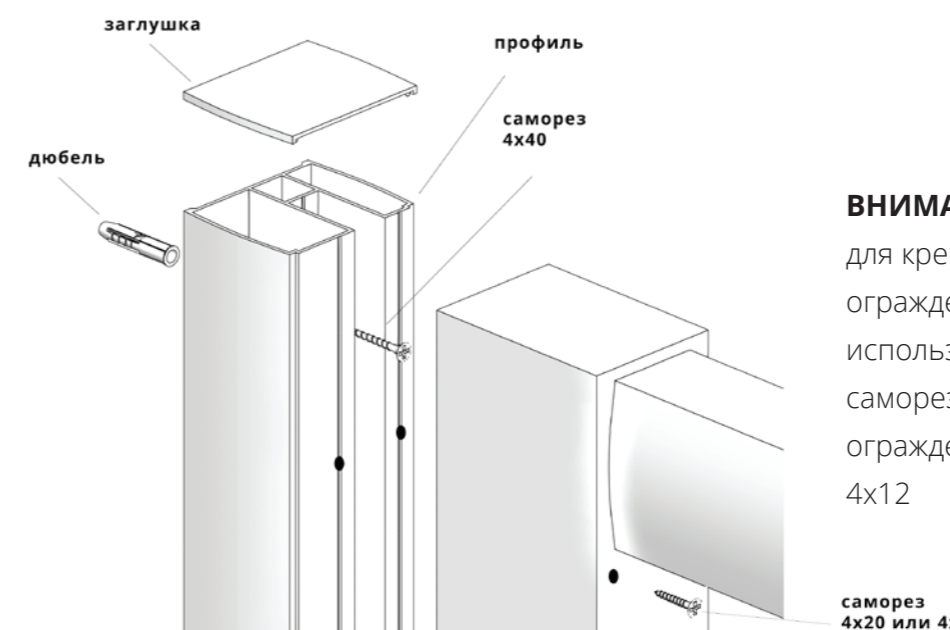

ВНИМАНИЕ!

для крепления ограждений ORION использовать саморезы 4x20, для ограждений INFINITY 4x12

саморез 4x20 или 4x12