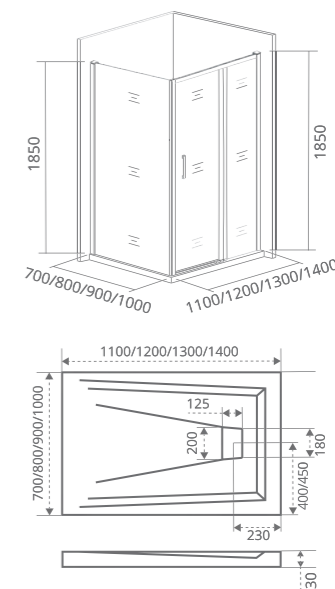

LATTE SP

Толщина стекла: 5 мм

Тип стекла:

Easy clean

C (Прозрачное)
G (Грейп)

Артикул	Условные Размеры, мм	Габариты с диапазоном регулировок, мм
LATTE-SP-70-C-CH	700x1850	(690-710)x1850
LATTE-SP-70-G-CH	700x1850	(690-710)x1850
LATTE-SP-80-C-WE	800x1850	(790-810)x1850
LATTE-SP-80-G-WE	800x1850	(790-810)x1850
LATTE-SP-90-C-WE	900x1850	(890-910)x1850
LATTE-SP-90-G-WE	900x1850	(890-910)x1850
LATTE-SP-100-C-WE	1000x1850	(990-1010)x1850
LATTE-SP-100-G-WE	1000x1850	(990-1010)x1850

⚠ При заказе Г-образного ограждения указывайте 2 артикула. Пример: WTW + SP.