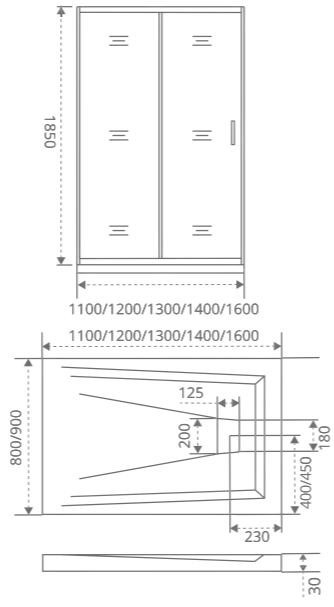

ТИП СТЕКЛА: ПРОЗРАЧНОЕ

ТИП СТЕКЛА: ПРОЗРАЧНОЕ.
SP70/80/90/100 - ЗАКАЗЫВАЕТСЯ ОТДЕЛЬНО

ТИП СТЕКЛА: ПРОЗРАЧНОЕ

INFINITY WTW

Толщина стекла: 6 мм

Артикул	Условные размеры, мм	Габариты с диапазоном регулировок, мм	Ширина входа, мм
INFINITY -WTW-110-C-CH	1100x1850	(1080-1120)x1850	450
INFINITY -WTW-120-C-CH	1200x1850	(1180-1220)x1850	490
INFINITY -WTW-130-C-CH	1300x1850	(1280-1320)x1850	530
INFINITY -WTW-140-C-CH	1400x1850	(1380-1420)x1850	570
INFINITY -WTW-160-C-CH	1600x1850	(1580-1620)x1850	625