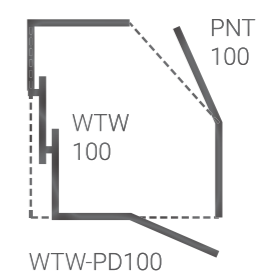

3. Артикулы PNT серий:

Pandora PNT100
Pandora PNT100