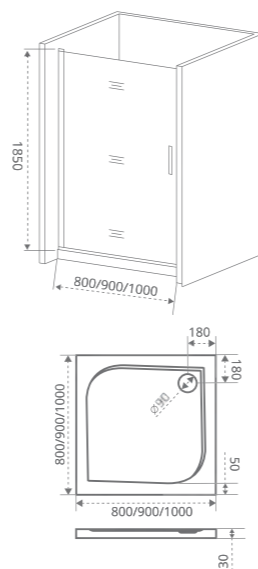

При заказе Г-образного ограждения указывайте 2 артикула. Пример: WTW + SP.

ТИП СТЕКЛА: ПРОЗРАЧНОЕ

ТИП СТЕКЛА: ПРОЗРАЧНОЕ

MOKKA DR

Толщина стекла: **5 мм**

Артикул	Условные Размеры, мм	Габариты с диапазоном регулировок, мм	Ширина входа, мм
MOKKA DR-80-C-WE	800x1850	(786-816)x1850	710 mm
MOKKA DR-90-C-WE	900x1850	(886-916)x1850	810 mm
MOKKA DR-100-C-WE	1000x1850	(986-1016)x1850	910 mm