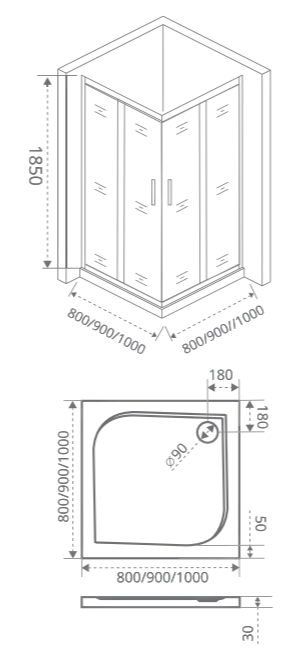

ТИП СТЕКЛА: БРОНЗА

ТИП СТЕКЛА: БРОНЗА

JAZZ CR

Толщина стекла: 6 мм

LEFT RIGHT 20 **Easy clean**

Артикул	Условные размеры, мм	Габариты с диапазоном регулировок, мм	Ширина входа, мм
JAZZ CR- 80-B-BR	800x800x1850	(790-810)x(790-810)x1850	425
JAZZ CR- 90-B-BR	900x900x1850	(890-910)x(890-910)x1850	475
JAZZ CR- 100-B-BR	1000x1000x1850	(990-1010)x(990-1010)x1850	525

JAZZ R

Толщина стекла: 6 мм

LEFT RIGHT 20 **Easy clean**

Артикул	Условные размеры, мм	Габариты с диапазоном регулировок, мм	Ширина входа, мм
JAZZ R-80-B-BR	800x800x1850	(790-810)x(790-810)x1850	470
JAZZ R-90-B-BR	900x900x1850	(890-910)x(890-910)x1850	540
JAZZ R-100-B-BR	1000x1000x1850	(990-1010)x(990-1010)x1850	540
JAZZ R-120-B-BR	1200x1200x1850	(1190-1210)x(1190-1210)x1850	540