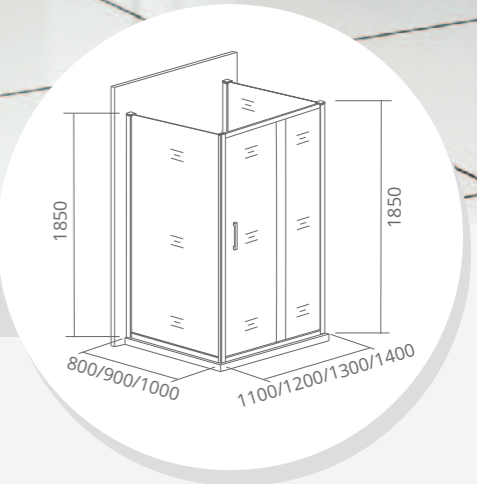

ТИП СТЕКЛА: БРОНЗА

JAZZ WTW+SP+SP

Толщина стекла: 6 мм   Тип стекла: БРОНЗА