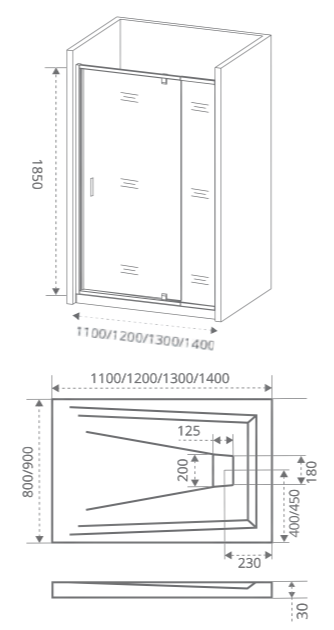

ТИП СТЕКЛА: ПРОЗРАЧНОЕ

ORION WTW-PD Толщина стекла: 6 мм

Артикул	Условные Размеры, мм	Габариты с диапазоном регулировок, мм	Ширина входа, мм
ORION WTW-PD-90-C-CH	900x1850	(850-950)x1850	500 мм
ORION WTW-PD-90-G-CH	900x1850	(850-950)x1850	500 мм
ORION WTW-PD-100-C-CH	1000x1850	(950-1050)x1850	550 мм
ORION WTW-PD-100-G-CH	1000x1850	(950-1050)x1850	550 мм
ORION WTW-PD-110-C-CH	1100x1850	(1050-1150)x1850	550 мм
ORION WTW-PD-110-G-CH	1100x1850	(1050-1150)x1850	600мм
ORION WTW-PD-120-C-CH	1200x1850	(1150-1250)x1850	600мм
ORION WTW-PD-120-G-CH	1200x1850	(1150-1250)x1850	650мм
ORION WTW-PD-130-C-CH	1300x1850	(1250-1350)x1850	650мм
ORION WTW-PD-130-G-CH	1300x1850	(1250-1350)x1850	700 мм
ORION WTW-PD-140-C-CH	1400x1850	(1350-1450)x1850	700 мм
ORION WTW-PD-140-G-CH	1400x1850	(1350-1450)x1850	700 мм