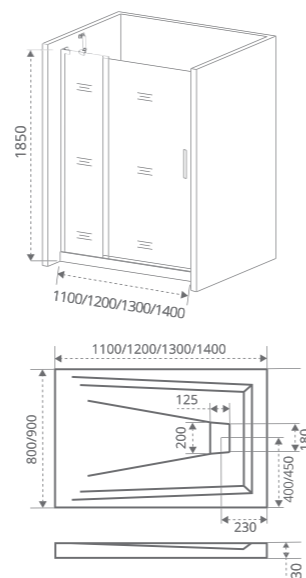

ТИП СТЕКЛА: ПРОЗРАЧНОЕ

ТИП СТЕКЛА: ПРОЗРАЧНОЕ
SP 80/90/100 – ЗАКАЗЫВАЕТСЯ ОТДЕЛЬНО

МОККА WTW

Толщина стекла: 5 мм

Артикул	Условные Размеры, мм	Габариты с диапазоном регулировок, мм	Ширина входа, мм
МОККА WTW-110-C-WE	1100x1850	(1086-1116)x1850	574
МОККА WTW-120-C-WE	1200x1850	(1186-1216)x1850	624
МОККА WTW-130-C-WE	1300x1850	(1286-1316)x1850	624
МОККА WTW-140-C-WE	1400x1850	(1386-1416)x1850	624