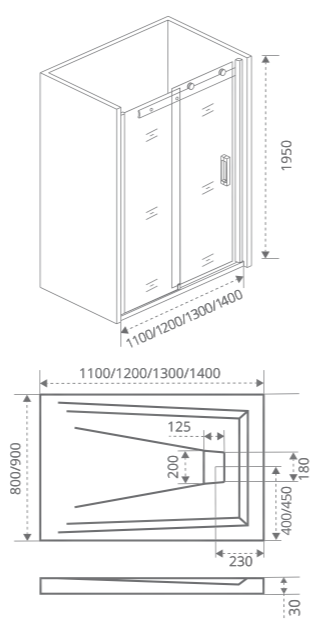

IDEA SP

Толщина стекла: 6 мм

Артикул	Условные размеры, мм	Габариты с диапазоном регулировок, мм
IDEA SP-80-C-CH	800x1950	(780-800)x1950
IDEA SP-90-C-CH	900x1950	(880-900)x1950
IDEA SP-100-C-CH	1000x1950	(980-1000)x1950
IDEA SP-80-C-B	800x1950	(780-800)x1950
IDEA SP-90-C-B	900x1950	(880-900)x1950
IDEA SP-100-C-B	1000x1950	(980-1000)x1950

Артикул	Условные Размеры, мм	Габариты с диапазоном регулировок, мм	Ширина входа, мм
PUERTA WTW-110-C-CH	1100x1950	(1080-1120)x1950	432 мм
PUERTA WTW-120-C-CH	1200x1950	(1180-1220)x1950	482 мм
PUERTA WTW-130-C-CH	1300x1950	(1280-1320)x1950	532 мм
PUERTA WTW-140-C-CH	1400x1950	(1380-1420)x1950	582 мм