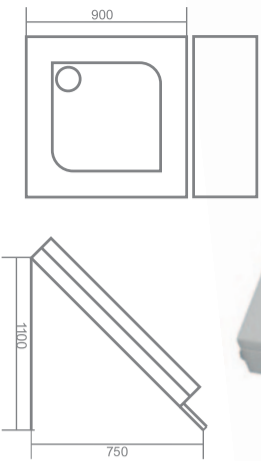

Стенды для литьевых поддонов

Комплектуется: моделью поддона КВАДРО 90, рекламным боксом формата А5 и буклетами.

Стойка для крепления шторки

Стенд для
акриловых поддонов

Размер стенда:

1000x1300

Размер поддона: