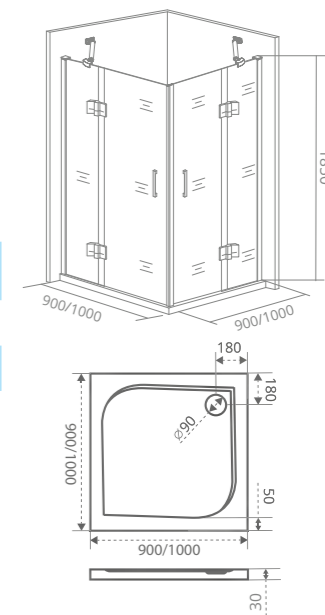

SATURN CR

Толщина стекла: **6 мм**

Артикул	Условные Размеры, мм	Габариты с диапазоном регулировок ,мм	Ширина входа, мм
SATURN CR-90-C-CH	900X900x1850	(890-910)x1850	680мм
SATURN CR-100-C-CH	1000X1000x1850	(990-1010)x1850	680мм