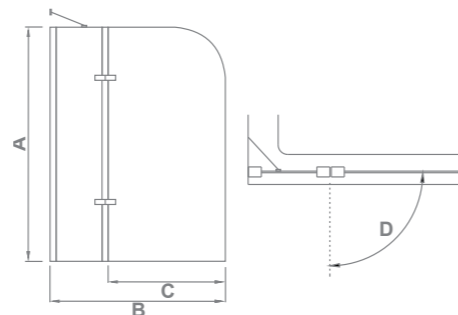

SCREEN HS-100-C-CH

Размер: **1000x1400**
Толщина стекла: **6 мм**

Артикул	A	B	C	D	E
SCREEN HS-100-C-CH	1400	995-1000	690	90°	90°

SCREEN 2H-100-C-CH

Размер: **1000x1400**
Толщина стекла: **5 мм**

Артикул	A	B	C	D	E
SCREEN 2H-100-C-CH	1400	995-1000	705	90°	