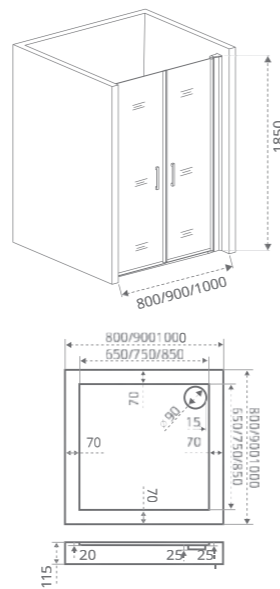

При заказе Г-образного ограждения указывайте 2 артикула. Пример: WTW + SP.

FANTASY SD

Толщина стекла: **6 мм**

Артикул	Условные Размеры, мм	Габариты с диапазоном регулировок ,мм	Ширина входа, мм
FANTASY SD-80-C-CH	800x800x1850	(790-910)x(790-910)x1850	640 мм
FANTASY SD-90-C-CH	900x900x1850	(890-910)x(890-910)x1850	740 мм
FANTASY SD-100-C-CH	1000x1000x1850	(990-1010)x(990-1010)x1850	840 мм