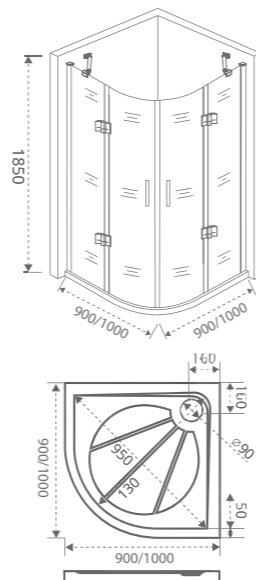

! При заказе Г-образного ограждения указывайте 2 артикула. Пример: WTW + SP.

SATURN R

Толщина стекла: **6 мм**

Артикул	Условные Размеры, мм	Габариты с диапазоном регулировок ,мм	Ширина входа, мм
SATURN R-90-C-CH	900X900x1850	(890-910)x1850	760 мм
SATURN R-100-C-CH	1000X1000x1850	(990-1010)x1850	760 мм