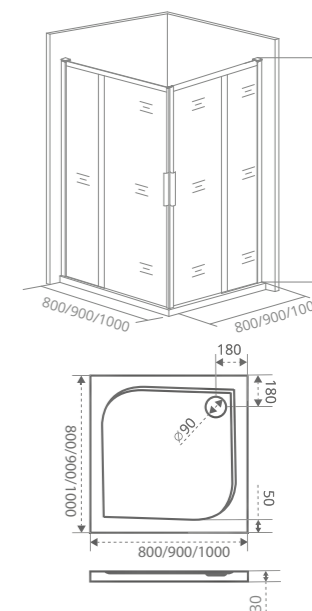

Система двойного профиля позволяет делать регулировку ограждения, при неровных стенах до +/- 20 мм

Доступность запасных частей

ТИП СТЕКЛА: ПРОЗРАЧНОЕ

IDEA CR

Толщина стекла: **6 мм**

Артикул	Условные размеры, мм	Габариты с диапазоном регулировок, мм	Ширина входа, мм
IDEA CR-80-C-B	800x800x1950	(770-790)x(770-790) x1950	430
IDEA CR-90-C-B	900x900x1950	(870-890)x(870-890) x1950	480
IDEA CR-100-C-B	1000x1000x1950	(970-990)x(970-990) x1950	530
IDEA CR-80-C-CH	800x800x1950	(770-790)x(770-790) x1950	430
IDEA CR-90-C-CH	900x900x1950	(870-890)x(870-890) x1950	480
IDEA CR-100-C-CH	1000x1000x1950	(970-990)x(970-990) x1950	530

SP 80/90/100 –
ЗАКАЗЫВАЕТСЯ ОТДЕЛЬНО.

IDEA WTW

Толщина стекла: 6 мм

Артикул	Условные размеры, мм	Габариты с диапазоном регулировок, мм	Ширина входа, мм
IDEA WTW-110-C-B	1100x1950	1060-1100x1950	450
IDEA WTW-120-C-B	1200x1950	1160-1200x1950	490
IDEA WTW-130-C-B	1300x1950	1260-1300x1950	530
IDEA WTW-140-C-B	1400x1950	1360-1400x1950	590
IDEA WTW-110-C-CH	1100x1950	1060-1100x1950	450
IDEA WTW-120-C-CH	1200x1950	1160-1200x1950	490
IDEA WTW-130-C-CH	1300x1950	1260-1300x1950	530
IDEA WTW-140-C-CH	1400x1950	1360-1400x1950	590

IDEA SP

Толщина стекла: 6 мм

Артикул	Условные размеры, мм	Габариты с диапазоном регулировок, мм
IDEA SP-80-C-CH	800x1950	(780-800)x1950
IDEA SP-90-C-CH	900x1950	(880-900)x1950
IDEA SP-100-C-CH	1000x1950	(980-1000)x1950
IDEA SP-80-C-B	800x1950	(780-800)x1950
IDEA SP-90-C-B	900x1950	(880-900)x1950
IDEA SP-100-C-B	1000x1950	(980-1000)x1950