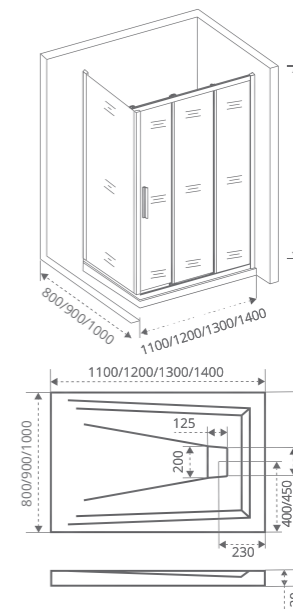

Артикул	Условные размеры, мм	Габариты с диапазоном регулировок, мм	Ширина входа, мм
ORION WTW-100-C-CH	1000x1850	(980-1020)x1850	480
ORION WTW-100-G-CH	1000x1850	(980-1020)x1850	480
ORION WTW-110-C-CH	1100x1850	(1080-1120)x1850	545
ORION WTW-110-G-CH	1100x1850	1080-1120)x1850	545
ORION WTW-120-C-CH	1200x1850	(1180-1220)x1850	610
ORION WTW-120-G-CH	1200x1850	(1180-1220)x1850	610
ORION WTW-130-C-CH	1300x1850	(1280-1320)x1850	675
ORION WTW-130-G-CH	1300x1850	(1280-1320)x1850	675
ORION WTW-140-C-CH	1400x1850	(1380-1420)x1850	745
ORION WTW-140-G-CH	1400x1850	(1380-1420)x1850	745

ORION SP

Толщина стекла: **6 мм**

Easy clean
С (Прозрачное)
Г (Грейп)

Артикул	Условные размеры, мм	Габариты с диапазоном регулировок, мм
ORION SP-80-C-CH	800x1850	(790-810)x1850
ORION SP-80-G-CH	800x1850	(790-810)x1850
ORION SP-90-C-CH	900x1850	(890-910)x1850
ORION SP-90-G-CH	900x1850	(890-910)x1850
ORION SP-100-C-CH	1000x1850	(990-1010)x1850
ORION SP-100-G-CH	1000x1850	(990-1010)x1850