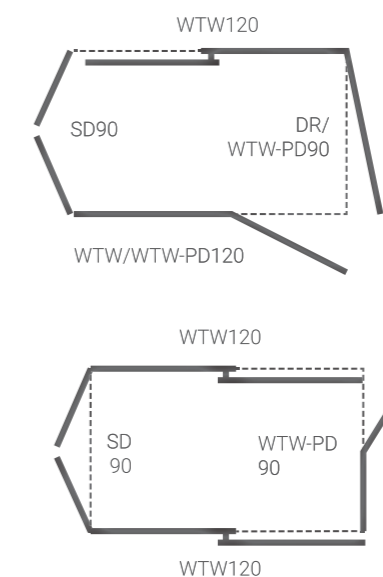

2. Артикулы SD, DR, WTW PD серий:

Pandora DR 90, SD 90
Fantasy DR 90, SD 90
Orion WTW PD 90
Mokka DR90, SD90