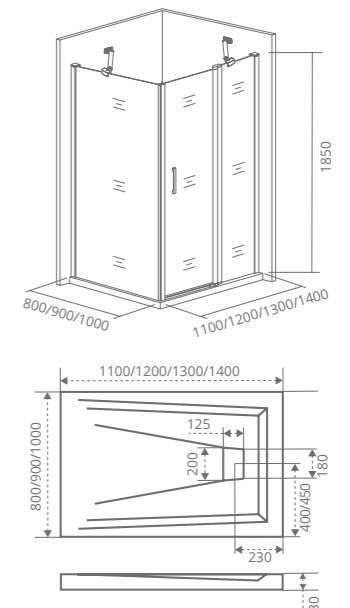

PANDORA SP Толщина стекла: 6 мм

Артикул	Условные размеры, мм	Габариты с диапазоном регулировок, мм
Pandora SP-80-C-CH	800x1850	(790-810)x1850
Pandora SP-80-T-CH	800x1850	(790-810)x1850
Pandora SP-90-C-CH	900x1850	(890-910)x1850
Pandora SP-90-T-CH	900x1850	(890-910)x1850
Pandora SP-100-C-CH	1000x1850	(990-1010)x1850