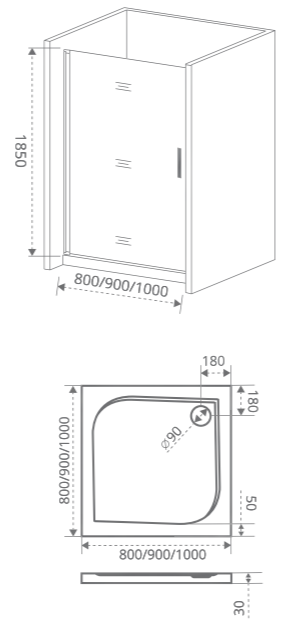

Анодированный алюминиевый профиль высокого качества

Магнитный уплотнитель — обеспечивает плотное закрытие двери

Доступность запасных частей

FANTASY DR

Толщина стекла: **6 мм**

Артикул	Условные Размеры, мм	Габариты с диапазоном регулировок ,мм	Ширина входа, мм
FANTASY DR-80-F-CH	800x1850	(785-820)x1850	700 мм
FANTASY DR-80-C-CH	800x1850	(785-820)x1850	700 мм
FANTASY DR-90-F-CH	900x1850	(885-920)x1850	800 мм
FANTASY DR-90-C-CH	900x1850	(885-920)x1850	800 мм
FANTASY DR-100-F-CH	1000x1850	(985-1020)x1850	900 мм
FANTASY DR-100-C-CH	1000x1850	(985-1020)x1850	900 мм