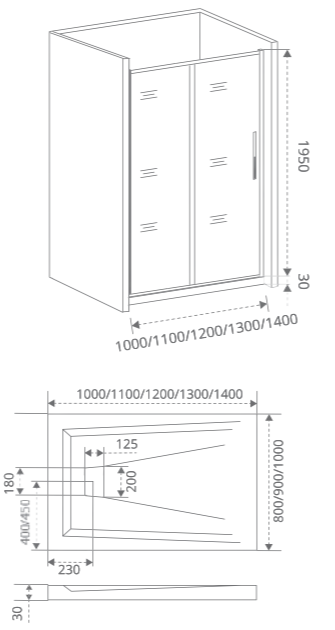

Система двойного профиля позволяет делать регулировку ограждения, при неровных стенах до +/- 20 мм

Доступность запасных частей

ТИП СТЕКЛА: ПРОЗРАЧНОЕ

IDEA CR

Толщина стекла: **6 мм**

Артикул	Условные размеры, мм	Габариты с диапазоном регулировок, мм	Ширина входа, мм
IDEA CR-80-C-B	800x800x1950	(770-790)x(770-790) x1950	430
IDEA CR-90-C-B	900x900x1950	(870-890)x(870-890) x1950	480
IDEA CR-100-C-B	1000x1000x1950	(970-990)x(970-990) x1950	530
IDEA CR-80-C-CH	800x800x1950	(770-790)x(770-790) x1950	430
IDEA CR-90-C-CH	900x900x1950	(870-890)x(870-890) x1950	480
IDEA CR-100-C-CH	1000x1000x1950	(970-990)x(970-990) x1950	530

SP 80/90/100 –
ЗАКАЗЫВАЕТСЯ ОТДЕЛЬНО.

IDEA WTW

Толщина стекла: 6 мм

Артикул	Условные размеры, мм	Габариты с диапазоном регулировок, мм	Ширина входа, мм
IDEA WTW-110-C-B	1100x1950	1060-1100x1950	450
IDEA WTW-120-C-B	1200x1950	1160-1200x1950	490
IDEA WTW-130-C-B	1300x1950	1260-1300x1950	530
IDEA WTW-140-C-B	1400x1950	1360-1400x1950	590
IDEA WTW-110-C-CH	1100x1950	1060-1100x1950	450
IDEA WTW-120-C-CH	1200x1950	1160-1200x1950	490
IDEA WTW-130-C-CH	1300x1950	1260-1300x1950	530
IDEA WTW-140-C-CH	1400x1950	1360-1400x1950	590

IDEA SP

Толщина стекла: 6 мм

Артикул	Условные размеры, мм	Габариты с диапазоном регулировок, мм
IDEA SP-80-C-CH	800x1950	(780-800)x1950
IDEA SP-90-C-CH	900x1950	(880-900)x1950
IDEA SP-100-C-CH	1000x1950	(980-1000)x1950
IDEA SP-80-C-B	800x1950	(780-800)x1950
IDEA SP-90-C-B	900x1950	(880-900)x1950
IDEA SP-100-C-B	1000x1950	(980-1000)x1950