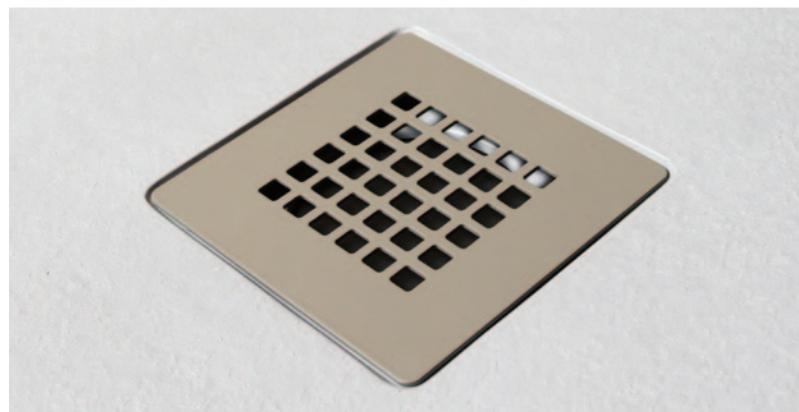

ESSENTIA

Ультраплоский душевой поддон ESSENTIA выполнен в стиле минимализма с крупными линиями, без лишних изгибов и с наименее выделяющимся сливным отверстием, что подчеркивает натуральный камень.

Сливные отверстия доступны из нержавеющей стали или в том же оттенке, что и поддон.