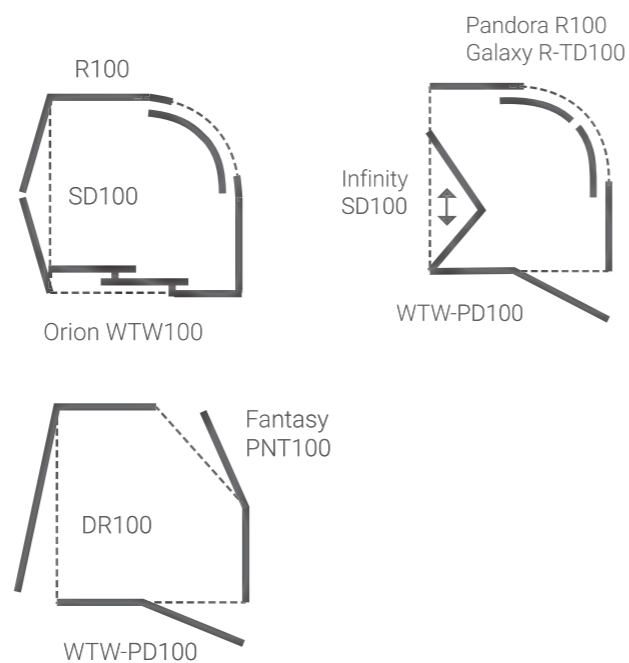

3. Артикулы R, PNT серий:

Pandora R100
Galaxy R100, R-TD100
Infinity R100
Latte R100
Fantasy PNT 100