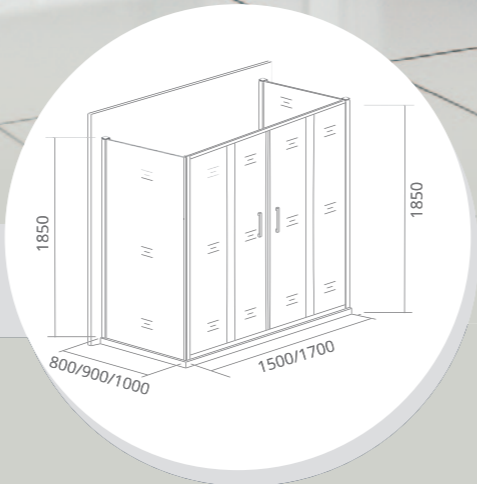

При заказе П-образного ограждения указывайте 3 артикула. Пример: WTW-TD+SP+SP

INFINITY WTW-TD+SP+SP

Толщина стекла: **6 мм**   Тип стекла: **ПРОЗРАЧНОЕ**