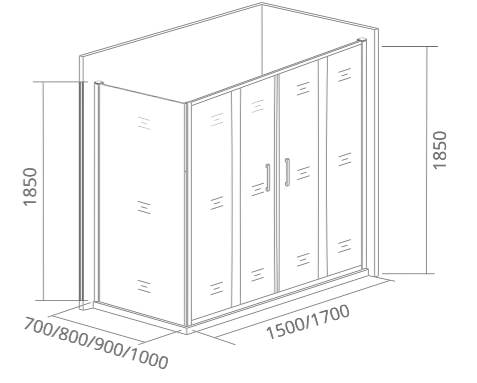

INFINITY SP Толщина стекла: 6 мм

Артикул	Условные Размеры, мм	Габариты с диапазоном регулировок, мм
INFINITY SP-70-C-CH	700x1850	(690-710)x1850
INFINITY SP-80-C-CH	800x1850	(790-810)x1850
INFINITY SP-90-C-CH	900x1850	(890-910)x1850
INFINITY SP-100-C-CH	1000x1850	(990-1010)x1850
INFINITY SP-70-G-CH	700x1850	(690-710)x1850
INFINITY SP-80-G-CH	800x1850	(790-810)x1850
INFINITY SP-90-G-CH	900x1850	(890-910)x1850
INFINITY SP-100-G-CH	1000x1850	(990-1010)x1850
INFINITY SP-90-W-CH	900x1850	(890-910)x1850
INFINITY SP-100-W-CH	1000x1850	(990-1010)x1850