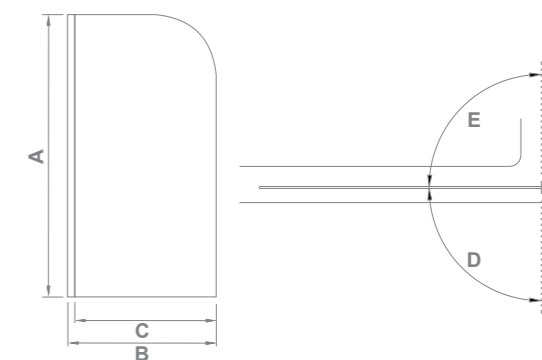

SCREEN H-80-C-CH

Размер: **800x1400**
Толщина стекла: **5 мм**

Артикул	A	B	C	D	E
SCREEN H-80 -C-CH	1400	775-800	720	90	90