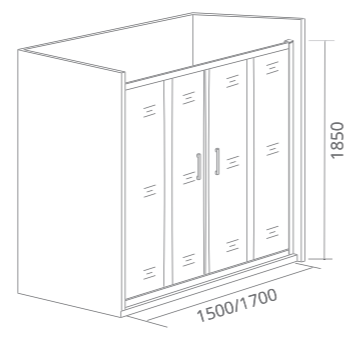

ТИП СТЕКЛА: ПРОЗРАЧНОЕ

LATTE WTW-TD

Толщина стекла: 5 мм

Тип стекла: C (Прозрачное) G (Грейп)

Easy clean

Артикул	Условные Размеры, мм	Габариты с диапазоном регулировок ,мм	Ширина входа, мм
LATTE WTW-TD-150-C-CH	1500x1850	600 мм(1490-1510)x1850	600
LATTE WTW-TD-150-G-CH	1500x1850	600 мм(1490-1510)x1850	600
LATTE WTW-TD-160-C-CH	1600x1850	640 мм(1590-1610)x1850	640
LATTE WTW-TD-160-G-CH	1600x1850	640 мм(1590-1610)x1850	640
LATTE WTW-TD-170-C-CH	1700x1850	680 мм(1690-1710)x1850	680
LATTE WTW-TD-170-G-CH	1700x1850	680 мм(1690-1710)x1850	680