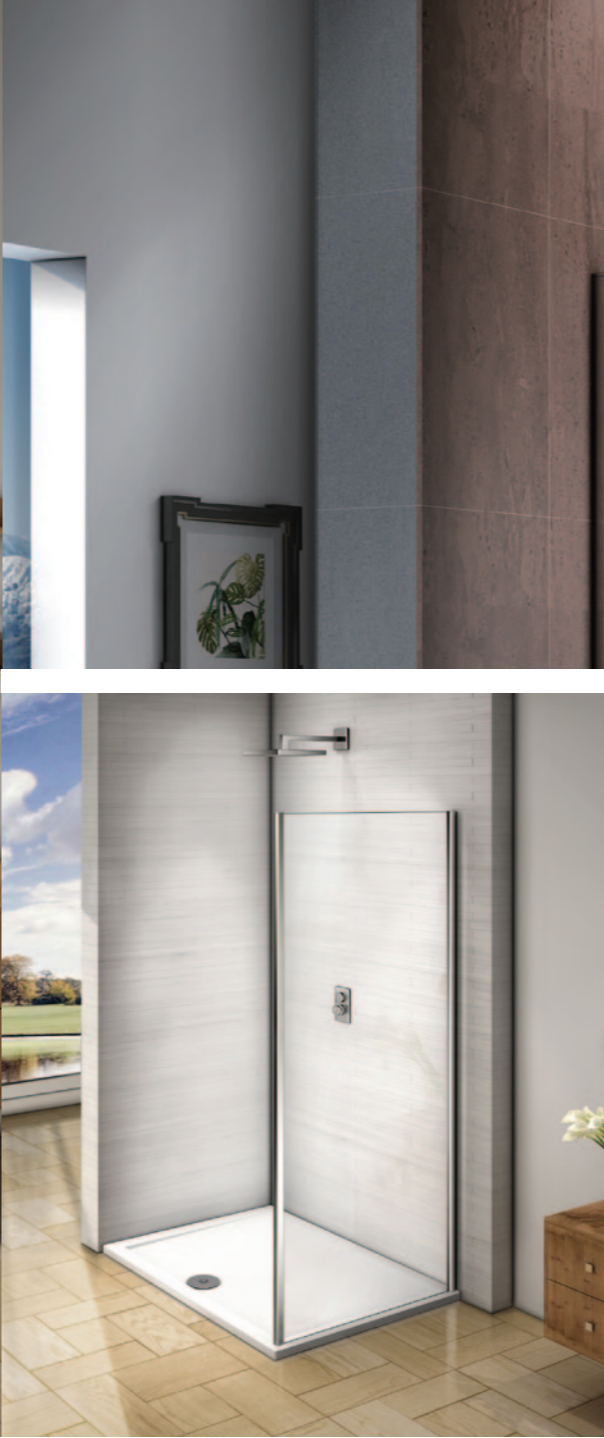

Универсальность право- и левосторонней установки

Система двойного профиля позволяет делать регулировку ограждения, при неровных стенах до +/- 20 мм

Доступность запасных частей

NEO CR

Толщина стекла: 5 мм

Артикул	Условные Размеры, мм	Габариты с диапазоном регулировок, мм	Ширина входа, мм
NEO CR-80-C-CH	800x1850	(790-810)x(790-810) x1850	425
NEO CR-90-C-CH	900x1850	(890-910)x(890-910) x1850	475
NEO CR-100-C-CH	1000x1850	(990-1010)x(990-1010) x1850	525