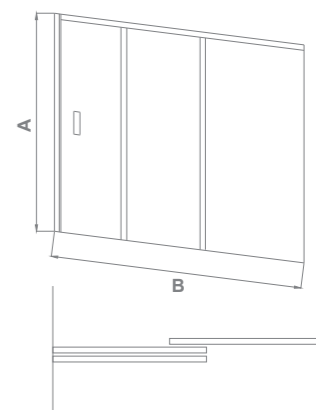

SCREEN SP

Толщина стекла: **4 мм**

Артикул	Условные Размеры, мм	Габариты с диапазоном регулировок, мм
SCREEN SP-70-C-CH	700x1400	(680-700)x1400
SCREEN SP-75-C-CH	750x1400	(730-750)x1400
SCREEN SP-80-C-CH	800x1400	(780-800)x1400
SCREEN SP-70-G-CH	700x1400	(680-700)x1400
SCREEN SP-75-G-CH	750x1400	(730-750)x1400
SCREEN SP-80-G-CH	800x1400	(780-800)x1400