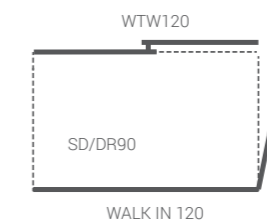

Вариант 2

Можно установить 3 ограждения по 1 шт. с артикулами WTW, SP и DR (либо SD)

Возможные варианты серий и артикулов:

1. Артикулы WTW, SP серий:

Pandora WTW120+SP-90
Fantasy WTW120+SP-90
Galaxy WTW120+SP-90
Infinity WTW120+SP-90
Orion WTW120+SP-90
Latte WTW120+SP-90

2. Артикулы WTW серий:

Pandora WTW120
Fantasy WTW120
Orion WTW120
Latte WTW120
Saturn WTW120
Mokka WTW120

3. Артикулы SD, DR серий:

Pandora DR 90, SD 90
Fantasy DR 90, SD 90
Mokka DR 90, SD 90

4. Артикулы SP серий:

Walk in120