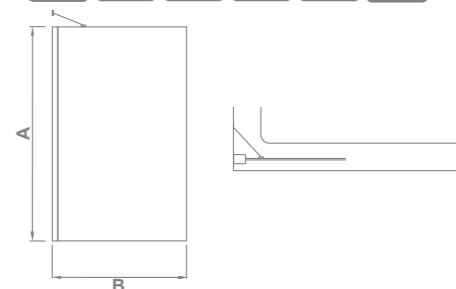

SCREEN BS-80-C-CH SCREEN BS-90-C-CH

Размер: **1200x1400**
Толщина стекла: **6 мм**

Артикул	A	B
SCREEN BS-80-C-CH	1400	790-800
SCREEN BS-90-C-CH	1400	890-900