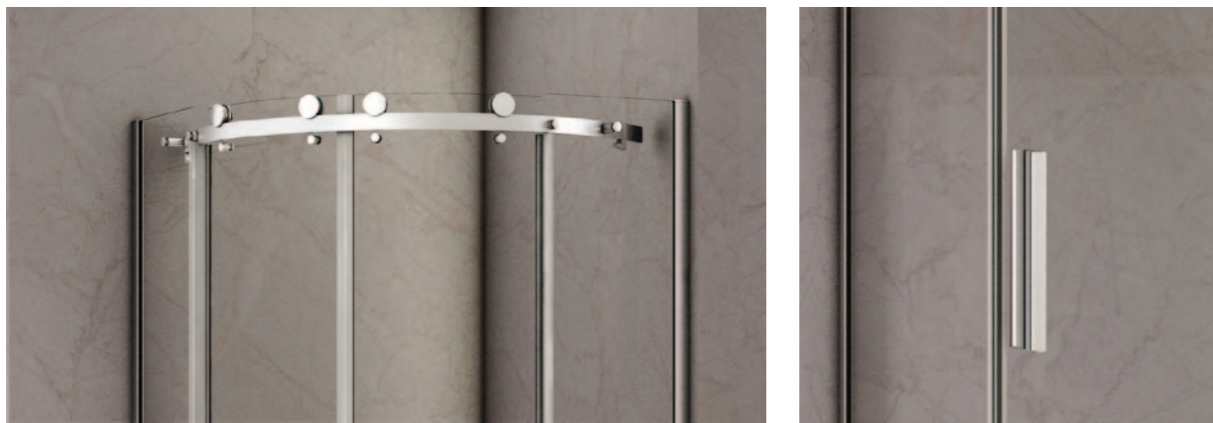

ALTAIR

УСИЛЕННЫЕ РОЛИКИ
обеспечивают тихое
и плавное открывание
дверей

**НИЖНИЙ ДЕРЖАТЕЛЬ
СТЕКЛА С РОЛИКОМ,**
что делает открывание
более плавным

**ЭЛЕГАНТНАЯ
ХРОМИРОВАННАЯ
РУЧКА**
придает ванной комнате
неповторимый стиль

Закаленное безопасное
стекло 8 мм, стандарта
EN12150-1:2000

Анодированный
алюминиевый профиль
высокого качества

Плавные бесшумные ролики

Магнитный уплотнитель —
обеспечивает плотное
закрывание двери

Возможность комплектации
поддонами

Доступность запасных частей