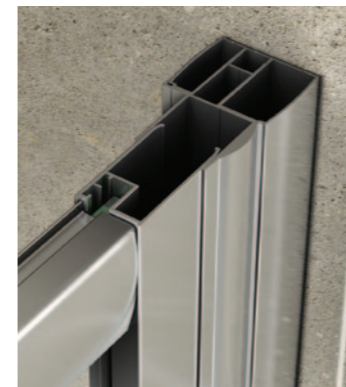

ORION

ДОБОРНЫЙ ПРОФИЛЬ

данную серию ограждений возможно доукомплектовать дополнительным профилем – заказывается отдельно. Профиль даст возможность установки ограждения в более широкий проем.

Более подробная информация см. стр 157