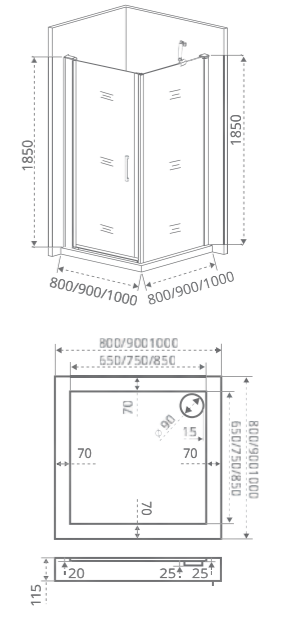

FANTASY CR

Толщина стекла: **6 мм**

Артикул	Условные Размеры, мм	Габариты с диапазоном регулировок ,мм	Ширина входа, мм
FANTASY CR-80-F-CH	800x800x1850	(790-810)x(790-810)x1850	700 мм
FANTASY CR-80-C-CH	800x800x1850	(790-810)x(790-810)x1850	700 мм
FANTASY CR-90-F-CH	900x900x1850	(890-910)x(890-910)x1850	800 мм
FANTASY CR-90-C-CH	900x900x1850	(890-910)x(890-910)x1850	800 мм
FANTASY CR-100-F-CH	1000x1000x1850	(990-1010)x(990-1010)x1850	900 мм
FANTASY CR-100-C-CH	1000x1000x1850	(990-1010)x(990-1010)x1850	900 мм