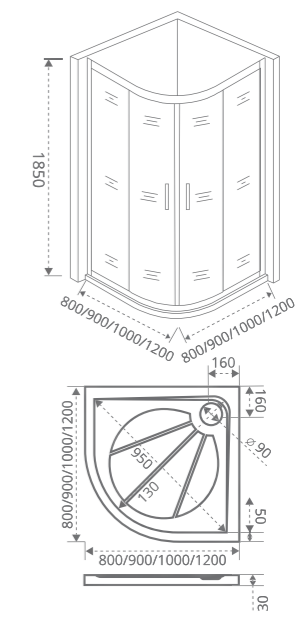

JAZZ R

Толщина стекла: 6 мм

LEFT RIGHT 20 **Easy clean**

Артикул	Условные размеры, мм	Габариты с диапазоном регулировок, мм	Ширина входа, мм
JAZZ R-80-B-BR	800x800x1850	(790-810)x(790-810)x1850	470
JAZZ R-90-B-BR	900x900x1850	(890-910)x(890-910)x1850	540
JAZZ R-100-B-BR	1000x1000x1850	(990-1010)x(990-1010)x1850	540
JAZZ R-120-B-BR	1200x1200x1850	(1190-1210)x(1190-1210)x1850	540