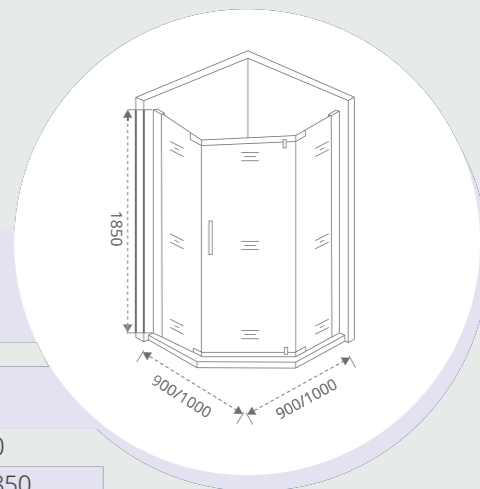

ORION PNT

Артикул	Условные размеры, мм	Габариты с диапазоном регулировок, мм
ORION PNT-90-C-CH	900x900x1850	(890-910)x(890-910)x1850
ORION PNT-100-C-CH	1000x1000x1850	(990-1010)x(990-1010)x1850