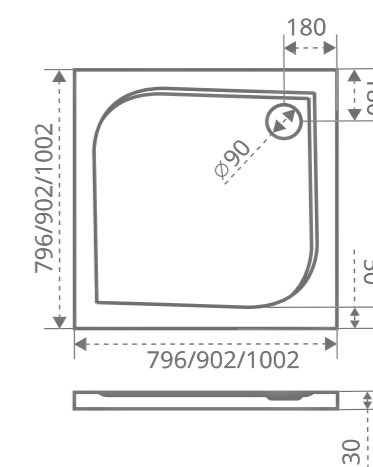

КВАДРО

1000x1000

Лэйси

Антрацит

Грей

800x800, 900x900, 1000x1000

Без экрана

Приставной экран
высотой 100 мм