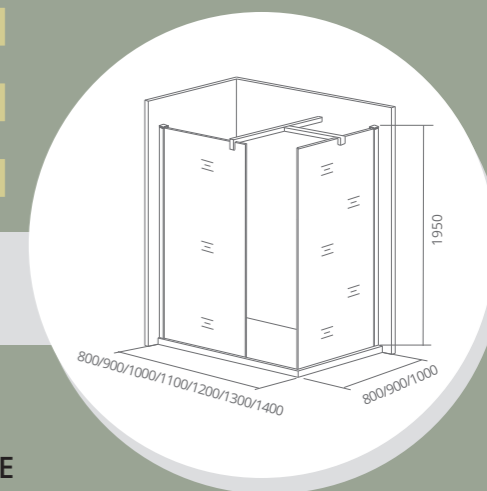

ЦВЕТ ПРОФИЛЯ: BLACK

Артикул	Условные Размеры, мм	Габариты с диапазоном регулировок, мм
WALK IN SP-80-C-CH	800x1950	(780-800)x1950
WALK IN SP-80-C-B	800x1950	(780-800)x1950
WALK IN SP-90-C-CH	900x1950	(880-900)x1950
WALK IN SP-90-C-B	900x1950	(880-900)x1950
WALK IN SP-100-C-CH	1000x1950	(980-1000)x1950
WALK IN SP-100-C-B	1000x1950	(980-1000)x1950
WALK IN SP-110-C-CH	1100x1950	(1080-1100)x1950
WALK IN SP-110-C-B	1100x1950	(1080-1100)x1950
WALK IN SP-120-C-CH	1200x1950	(1180-1200)x1950
WALK IN SP-120-C-B	1200x1950	(1180-1200)x1950
WALK IN SP-130-C-CH	1300x1950	(1280-1300)x1950
WALK IN SP-130-C-B	1300x1950	(1280-1300)x1950
WALK IN SP-140-C-CH	1400x1950	(1380-1400)x1950
WALK IN SP-140-C-B	1400x1950	(1380-1400)x1950

При заказе данного ограждения указывайте два артикула SP+SP

WALK IN SP+SP

Толщина стекла: **6 мм** Тип стекла: **ПРОЗРАЧНОЕ**

WALK IN SP+SP+P Толщина стекла: 6 мм

Easy clean

Артикул	Условные размеры, мм	Габариты с диапазоном регулировок, мм
WALK IN SP+P-80-C-CH	800x1950	(780-800)x1950
WALK IN SP+P-80-C-B	800x1950	(780-800)x1950
WALK IN SP+P-90-C-CH	900x1950	(880-900)x1950
WALK IN SP+P-90-C-B	900x1950	(880-900)x1950
WALK IN SP+P-100-C-CH	1000x1950	(980-1000)x1950
WALK IN SP+P-100-C-B	1000x1950	(980-1000)x1950