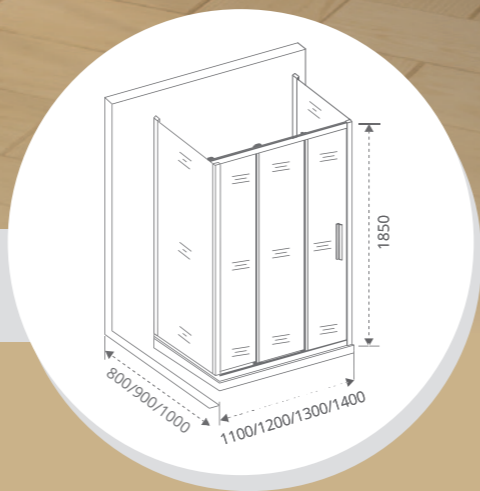

При заказе П-образного ограждения указывайте 3 артикула. Пример: WTW + SP+SP

ORION WTW+SP+SP

Толщина стекла: **6 мм**   Тип стекла: **ПРОЗРАЧНОЕ**