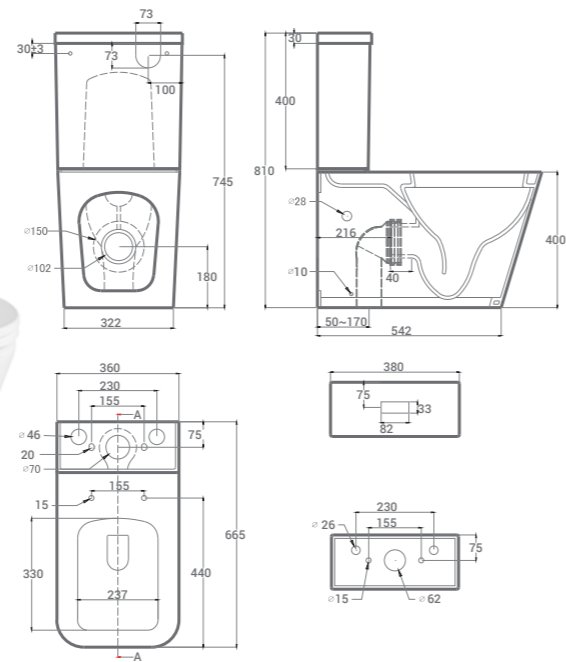

KVADRO

напольный

Безшумный механизм

Вертикальный выпуск
(диаметр 102 мм)

Безободковый,
повышенный уровень гигиены
и простая очистка

Съемная крышка,
облегчает регулярный уход

Откидная крышка
с плавным опусканием

Простая установка,
крепление откидной крышки
только сверху

Экономия воды,
механизм на 3\4,5 литра