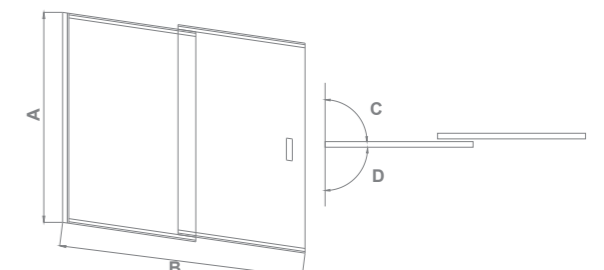

SCREEN SL-100-C-CH

Размер: **1000x1400**
Толщина стекла: **4 мм**

Артикул	A	B	C	D	E
SCREEN SL-100-C-CH	1400	990-1000	90	90