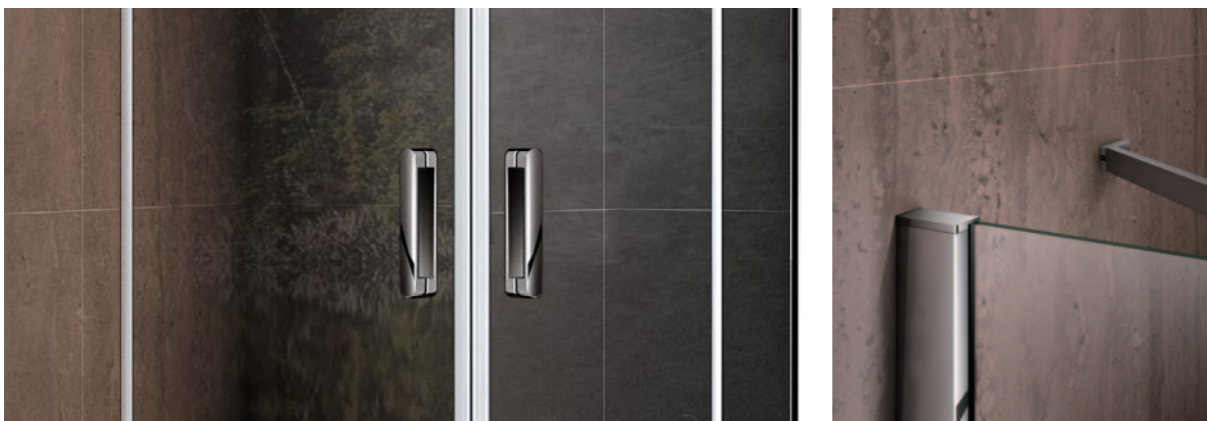

SATURN

**ЛАТУННЫЕ,
ХРОМИРОВАННЫЕ**
петли с подъемно –
опускным механизмом

**УНИКАЛЬНОЕ ПЛОСКОЕ
КРЕПЛЕНИЕ**
в уровень со стеклом –
облегчает уход
за ограждением

**СОВРЕМЕННАЯ ФОРМА
ПРОФИЛЯ**
идеально впишется в
любой интерьер ванной
комнаты.

Закаленное безопасное
стекло 6 мм, стандарта
EN12150-1:2000

Нижний силиконовый
уплотнитель обеспечивает
плотное прилегание двери
к порогу

Возможность комплектации
поддонами

Белый магнитный
уплотнитель —
обеспечивает плотное
закрывание двери

Доступность запасных
частей