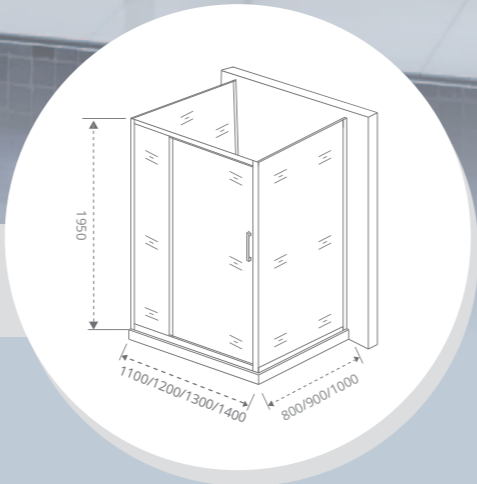

ANTARES WTW+SP+SP

Толщина стекла: **8 мм** Тип стекла: **ПРОЗРАЧНОЕ**