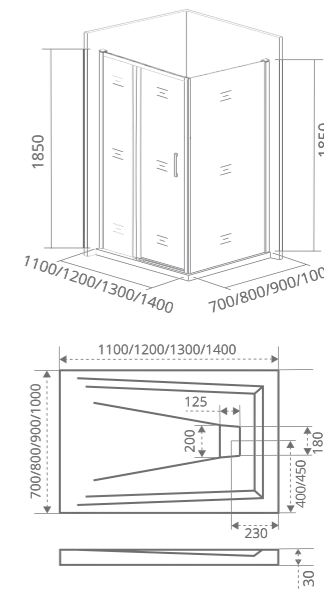

NEO SP

Толщина стекла: 5 мм

Артикул	Условные Размеры, мм	Габариты с диапазоном регулировок, мм
NEO SP-80-C-CH	800x1850	(790-810)x1850
NEO SP-90-C-CH	900x1850	(890-910)x1850
NEO SP-100-C-CH	1000x1850	(990-1010)x1850

При заказе Г-образного ограждения указывайте 2 артикула. Пример: WTW + SP.