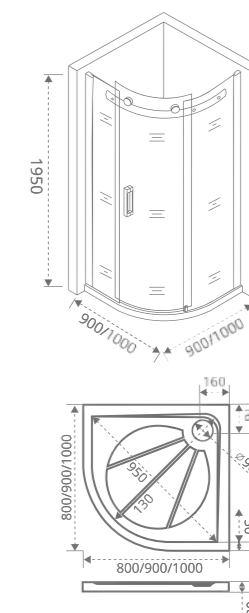

ALTAIR R

Толщина стекла: **8 мм**

Easy clean

Артикул	Условные размеры, мм	Габариты с диапазоном регулировок, мм	Ширина входа, мм
ALTAIR R-90-C-CH	900x900x1950	(890-910)x1950	500 мм
ALTAIR R-100-C-CH	1000x1000x1950	(990-1010)x1950	500 мм