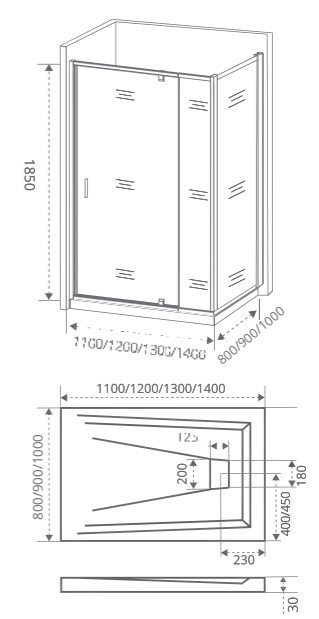

ORION SP Толщина стекла: 6 мм

Тип стекла:
С (Прозрачное)
Г (Грейп)

Артикул	Условные размеры, мм	Габариты с диапазоном регулировок, мм
ORION SP-80-C-CH	800x1850	(790-810)x1850
ORION SP-80-G-CH	800x1850	(790-810)x1850
ORION SP-90-C-CH	900x1850	(890-910)x1850
ORION SP-90-G-CH	900x1850	(890-910)x1850
ORION SP-100-C-CH	1000x1850	(990-1010)x1850
ORION SP-100-G-CH	1000x1850	(990-1010)x1850

При заказе Г-образного ограждения указывайте 2 артикула. Пример: WTW + SP.