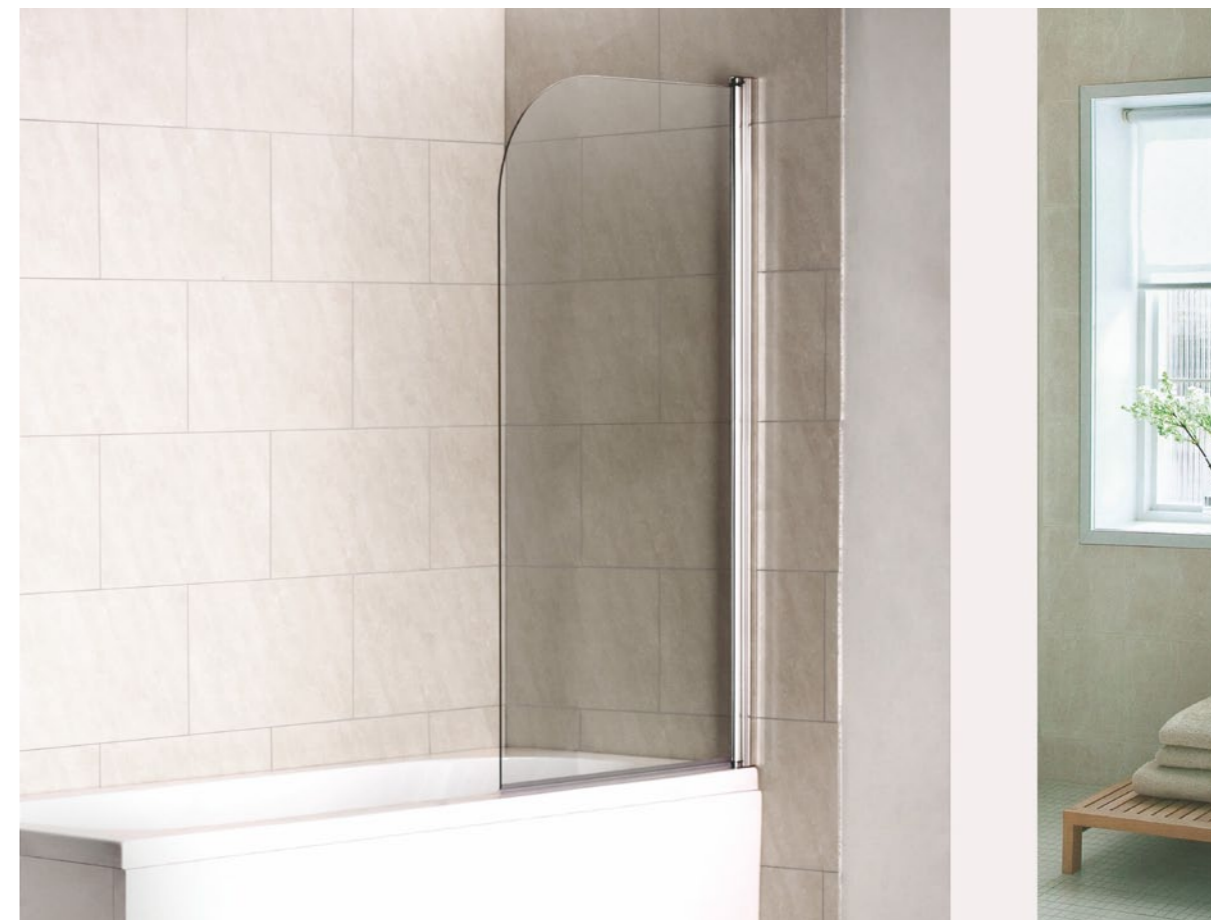

SCREEN SL-100-C-CH

Размер: **1000x1400**
Толщина стекла: **4 мм**

Артикул	A	B	C	D	E
SCREEN SL-100-C-CH	1400	990-1000	90	90	

SCREEN SLR-80-C-CH

Размер: **800x1400**
Толщина стекла: **5 мм**

Артикул	A	B	C	D
SCREEN SLR-80-C-CH	1400	790-800	90	90