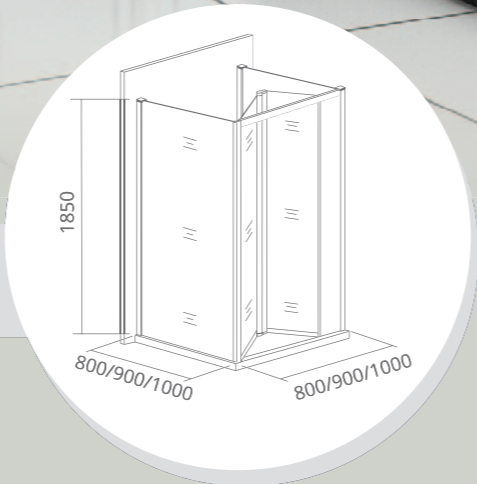

При заказе П-образного ограждения указывайте 3 артикула. Пример: SD+SP+SP

INFINITY SD+SP+SP

Толщина стекла: **4 мм**   Тип стекла: **ПРОЗРАЧНОЕ**