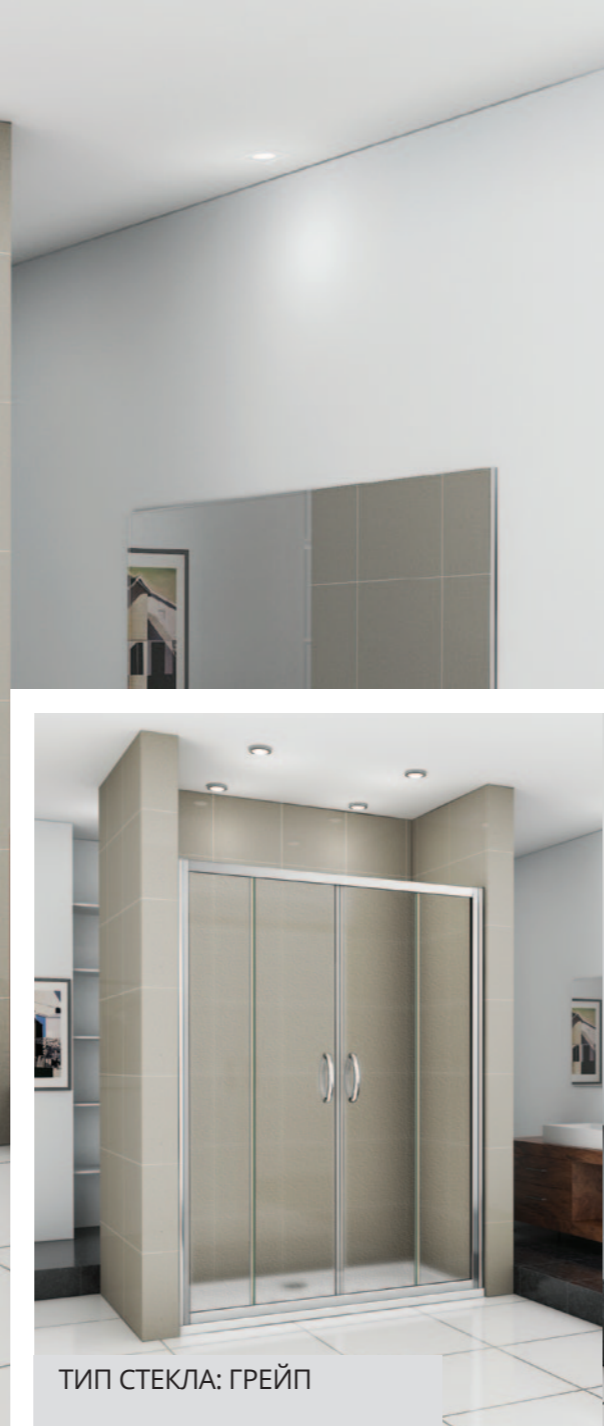

ТИП СТЕКЛА: ГРЕЙП