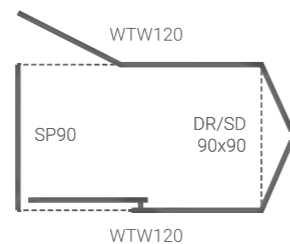

3. Артикулы SD, DR серий:

Pandora DR 90, SD 90
Fantasy DR 90, SD 90
Mokka DR 90, SD 90