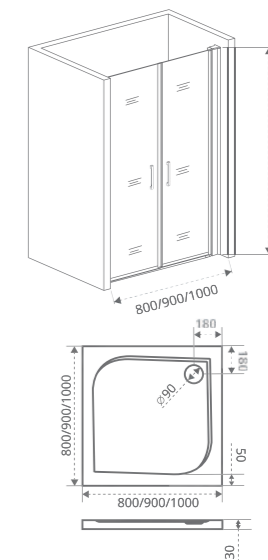

MOKKA SD

Толщина стекла: **5 мм**

Артикул	Условные Размеры, мм	Габариты с диапазоном регулировок, мм	Ширина входа, мм
MOKKA SD-80-C-WE	800x1850	(760-800)x1850	660mm
MOKKA SD-90-C-WE	900x1850	(860-900)x1850	760mm
MOKKA SD-100-C-WE	1000x1850	(960-1000)x1850	860mm