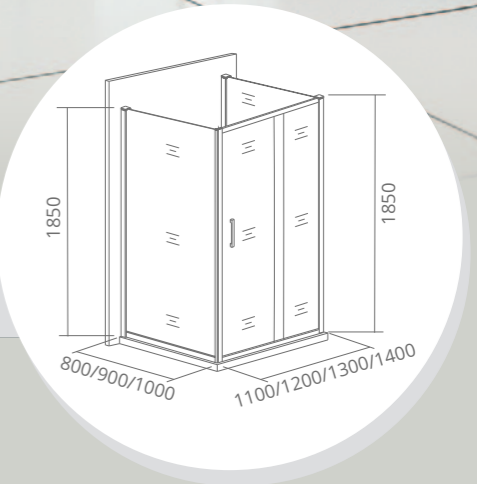

ТИП СТЕКЛА: ГРЕЙП

INFINITY WTW+SP+SP

Толщина стекла: **6 мм**   Тип стекла: **ГРЕЙП**