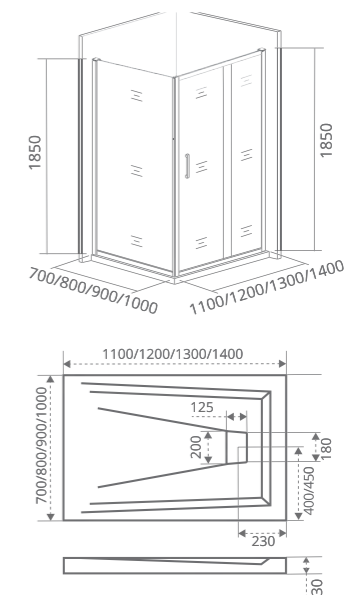

ТИП СТЕКЛА: ВОЛНА

INFINITY SP

Толщина стекла: 6 мм

Артикул	Условные Размеры, мм	Габариты с диапазоном регулировок, мм
INFINITY SP-70-G-CH	700x1850	(690-710)x1850
INFINITY SP-80-G-CH	800x1850	(790-810)x1850
INFINITY SP-90-G-CH	900x1850	(890-910)x1850
INFINITY SP-100-G-CH	1000x1850	(990-1010)x1850
INFINITY SP-80-W-CH	800x1850	(790-810)x1850
INFINITY SP-90-W-CH	900x1850	(890-910)x1850
INFINITY SP-100-W-CH	1000x1850	(990-1010)x1850

⚠ При заказе Г-образного ограждения указывайте 2 артикула. Пример: WTW + SP.