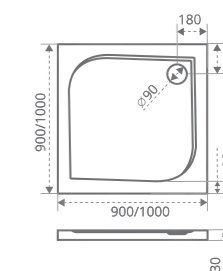

Белый магнитный уплотнитель — обеспечивает плотное закрытие двери

Доступность запасных частей

ТИП СТЕКЛА: ТРОСТНИК

ТИП СТЕКЛА: ПРОЗРАЧНОЕ

PANDORA SD

Толщина стекла: **6 мм**

Артикул	Условные размеры, мм	Габариты с диапазоном регулировок, мм	Ширина входа, мм
Pandora SD -90-C-CH	900x1850	(880-920) x1850	800
Pandora SD -100-C-CH	1000x1850	(980-1020) x1850	900
Pandora SD -100-T-CH	1000x1850	(980-1020) x1850	900