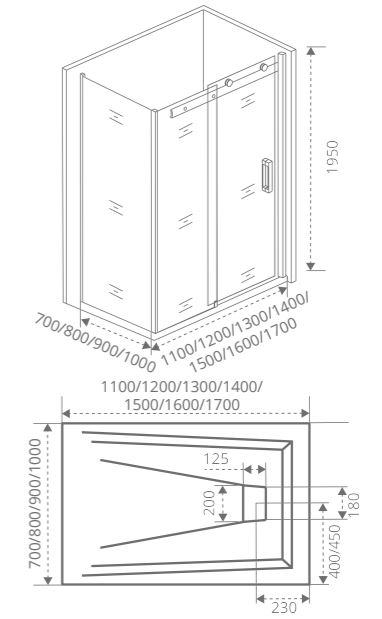

GALAXY SP

Толщина стекла: **6 мм**

Артикул	Условные размеры, мм	Габариты с диапазоном регулировок, мм
GALAXY SP-70 -C-CH	700x1950	(690-710)x1950
GALAXY SP-70 -C-B	700x1950	(690-710)x1950
GALAXY SP-80 -C-CH	800x1950	(790-810)x1950
GALAXY SP-80 -C-B	800x1950	(790-810)x1950
GALAXY SP-90 -C-CH	900x1950	(890-910)x1950
GALAXY SP-90 -C-B	900x1950	(890-910)x1950
GALAXY SP-100 -C-CH	1000x1950	(990-1010)x1950
GALAXY SP-100 -C-B	1000x1950	(990-1010)x1950