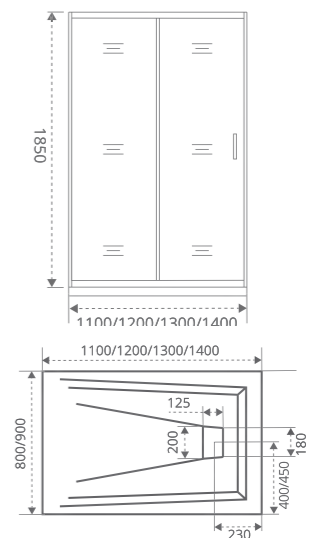

Доступность запасных частей

ТИП СТЕКЛА: БРОНЗА

JAZZ WTW

Толщина стекла: 6 мм

Артикул	Условные размеры, мм	Габариты с диапазоном регулировок, мм	Ширина входа, мм
JAZZ WTW-110-B-BR	1100x1850	(1080-1120)x1850	450
JAZZ WTW-120-B-BR	1200x1850	(1180-1220)x1850	490
JAZZ WTW-130-B-BR	1300x1850	(1280-1320)x1850	530
JAZZ WTW-140-B-BR	1400x1850	(1380-1420)x1850	570