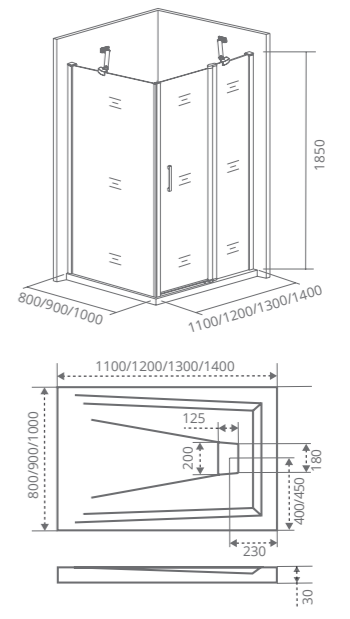

FANTASY SP

Толщина стекла: 6 мм

Артикул	Условные Размеры, мм	Габариты с диапазоном регулировок ,мм
FANTASY SP-80 -F-CH	800x1850	(790-810)x1850
FANTASY SP-80 -C-CH	800x1850	(790-810)x1850
FANTASY SP-90 -F-CH	900x1850	(890-910)x1850
FANTASY SP-90 -C-CH	900x1850	(890-910)x1850
FANTASY SP-100 -C-CH	1000x1850	(990-910)x1850