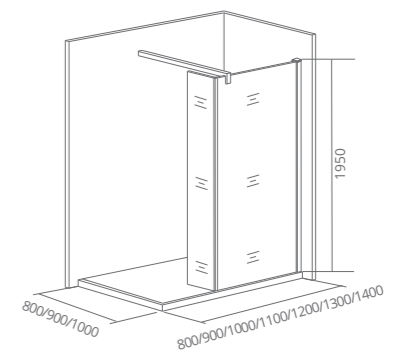

WALK IN SP2 Толщина стекла: 6 мм

Easy clean

Артикул	Условные размеры, мм	Габариты с диапазоном регулировок, мм
WALK IN SP2-80-C-CH	280x800x1950	280x(780-800)x1950
WALK IN SP2-80-C-B	280x800x1950	280x(780-800)x1950
WALK IN SP2-90-C-CH	280x900x1950	280x(880-900)x1950
WALK IN SP2-90-C-B	280x900x1950	280x(880-900)x1950
WALK IN SP2-100-C-CH	280x1000x1950	280x(980-1000)x1950
WALK IN SP2-100-C-B	280x1000x1950	280x(980-1000)x1950