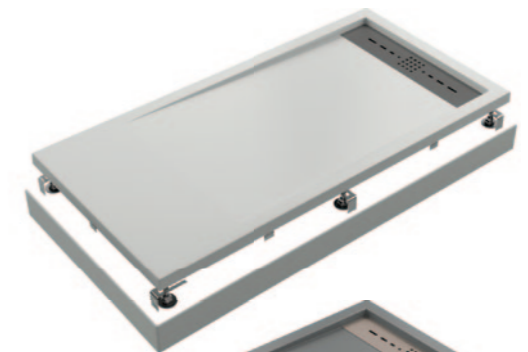

STELLA

Элегантный дизайн поддона серии STELLA подчеркивает сливное отверстие, придавая ему более стильный вид.

Сливные отверстия доступны из нержавеющей стали или в том же оттенке, что и поддон.

Графит

Приставной экран, установочный комплекты сборки и слив заказываются отдельными артикулами. В стоимость поддона – не входит.