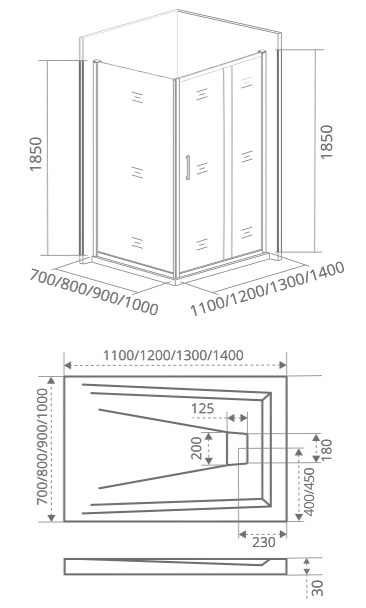

INFINITY SP

Толщина стекла: 6 мм

Артикул	Условные Размеры, мм	Габариты с диапазоном регулировок, мм
INFINITY SP-70-C-CH	700x1850	(690-710)x1850
INFINITY SP -80-C-CH	800x1850	(790-810)x1850
INFINITY SP- 90-C-CH	900x1850	(890-910)x1850
INFINITY SP -100-C-CH	1000x1850	(990-1010)x1850