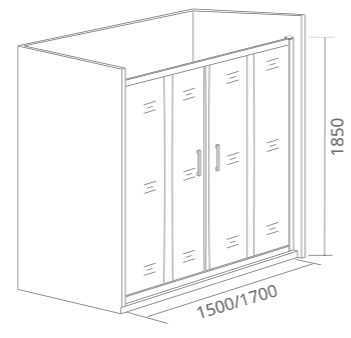

Артикул	Условные Размеры, мм	Габариты с диапазоном регулировок, мм	Ширина входа, мм
INFINITY WTW-TD-150-C-CH	1500x1850	(1480-1520)x1850	600
INFINITY WTW-TD-170-C-CH	1700x1850	(1680-1720)x1850	680
INFINITY WTW-TD-150-G-CH	1500x1850	(1480-1520)x1850	600
INFINITY WTW-TD-170-G-CH	1700x1850	(1680-1720)x1850	680