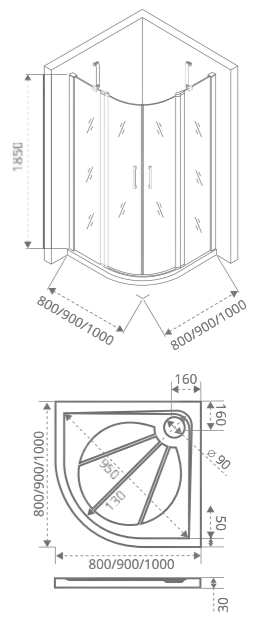

PANDORA R

Толщина стекла: 6 мм

Артикул	Условные Размеры, мм	Габариты с диапазоном регулировок, мм	Ширина входа, мм
Pandora R-80-C-CH	800x800x1850	(790-810)x(790-810)x1850	710
Pandora R-80-T-CH	800x800x1850	(790-810)x(790-810)x1850	710
Pandora R-90-C-CH	900x900x1850	(890-910)x(890-910)x1850	710
Pandora R-90-T-CH	900x900x1850	(890-910)x(890-910)x1850	710
Pandora R-100-C-CH	1000x1000x1850	(990-1010)x(990-1010)x1850	710
Pandora R-100-T-CH	1000x1000x1850	(990-1010)x(990-1010)x1850	710