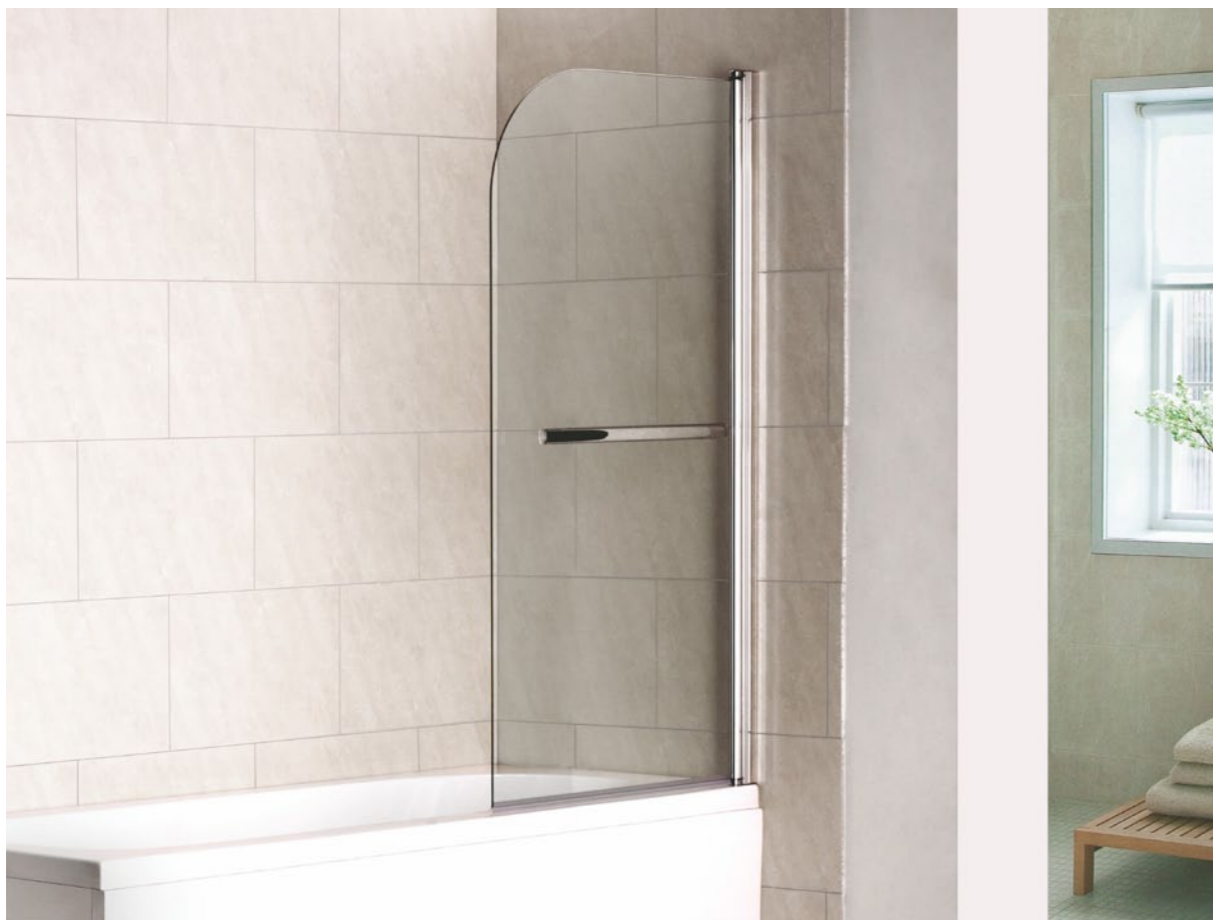

SCREEN H-HT-80-C-CH

Размер: **800x1400**
Толщина стекла: **5 мм**

Артикул	A	B	C	D	E
SCREEN H-HT-80-C-CH	1400	780-800	720	90°	90°

SCREEN HS-100-C-CH

Размер: **1000x1400**
Толщина стекла: **6 мм**

Артикул	A	B	C	D	E
SCREEN HS-100-C-CH	1400	995-1000	690	90°	90°