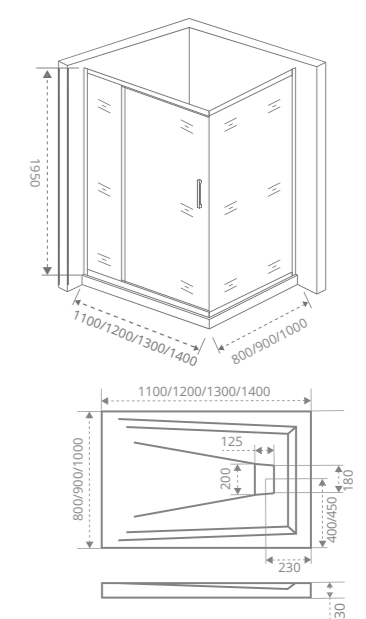

ANTARES SP Толщина стекла: 8 мм

Артикул	Условные размеры, мм	Габариты с диапазоном регулировок, мм
ANTARES SP-80 -C-CH	800x1950	(790-810)x1950
ANTARES SP-90 -C-CH	900x1950	(890-910)x1950
ANTARES SP-100 -C-CH	1000x1950	(990-1010)x1950