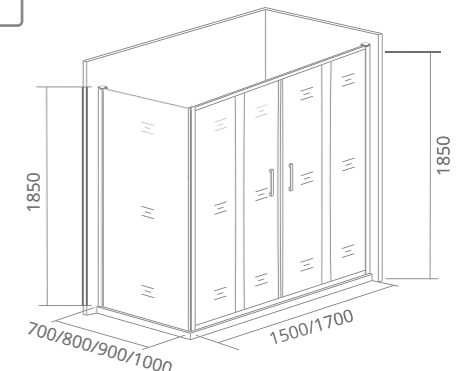

LATTE SP

Толщина стекла: 5 мм

Тип стекла: C (Прозрачное) G (Грейп)

Easy clean

Артикул	Условные Размеры, мм	Габариты с диапазоном регулировок ,мм
LATTE- SP-70-C-CH	700x1850	(690-710)x1850
LATTE- SP-70-G-CH	700x1850	(690-710)x1850
LATTE- SP-80-C-WE	800x1850	(790-810)x1850
LATTE- SP-80-G-WE	800x1850	(790-810)x1850
LATTE- SP-90-C-WE	900x1850	(890-910)x1850
LATTE- SP-90-G-WE	900x1850	(890-910)x1850
LATTE- SP-100-C-WE	1000x1850	(990-1010)x1850
LATTE- SP-100-G-WE	1000x1850	(990-1010)x1850