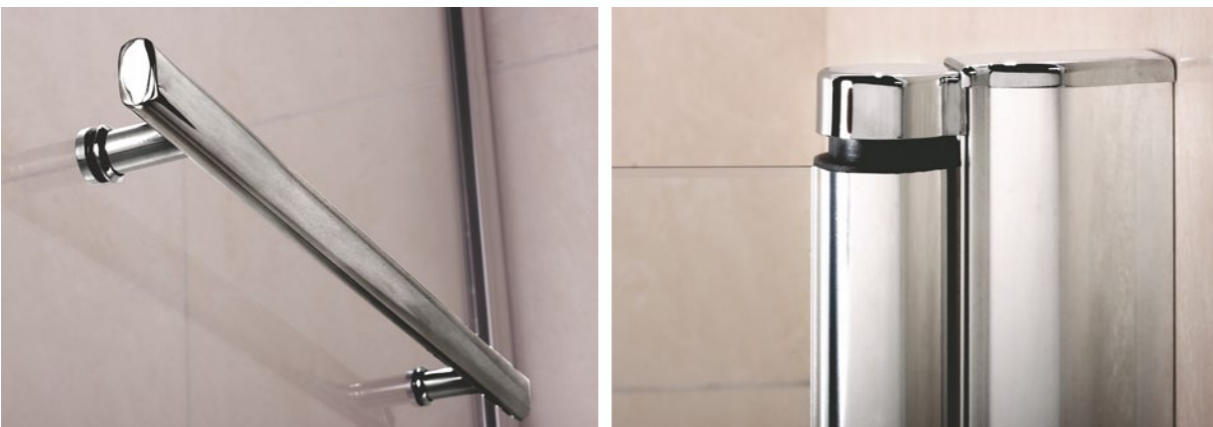

SCREEN H-HT-80-C-CH

Размер: **800x1400**
Толщина стекла: **5 мм**

Артикул	A	B	C	D	E
SCREEN H-HT-80-C-CH	1400	780-800	720	90°	90°

SCREEN HS-100-C-CH

Размер: **1000x1400**
Толщина стекла: **6 мм**

Артикул	A	B	C	D	E
SCREEN HS-100-C-CH	1400	995-1000	690	90°	90°