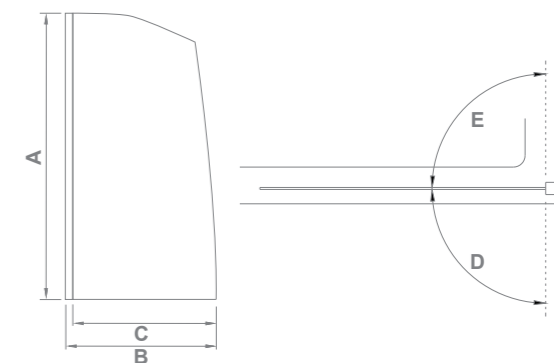

SCREEN R-80-C-CH

Размер: **800x1400**
Толщина стекла: **5 мм**

Артикул	A	B	C	D	E
SCREEN R-80-C-CH	1400	780-800	720	90°	90°