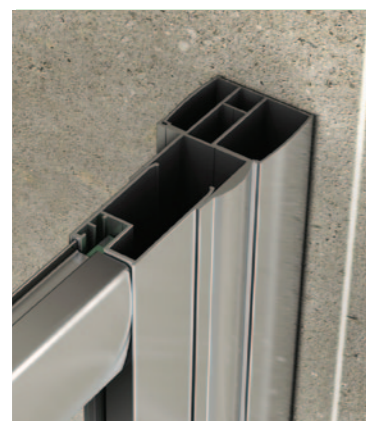

ДВОЙНЫЕ РЕГУЛИРУЕМЫЕ РОЛИКИ

из нержавеющей стали обеспечивают плавное открывание дверей

ДОБОРНЫЙ ПРОФИЛЬ

данную серию ограждений возможно доукомплектовать дополнительным профилем – заказывается отдельно. Профиль даст возможность установки ограждения в более широкий проем.