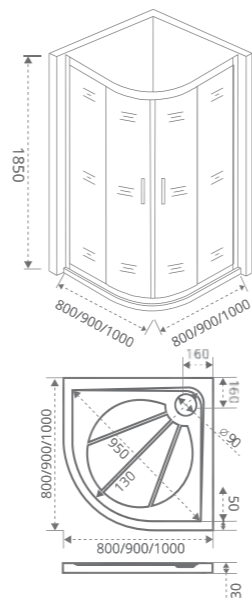

INFINITY WTW-TD+SP+SP

Толщина стекла: **6 мм** Тип стекла: **ГРЕЙП**

ТИП СТЕКЛА: ПРОЗРАЧНОЕ

ТИП СТЕКЛА: ГРЕЙП

ТИП СТЕКЛА: ГРЕЙП

ТИП СТЕКЛА: ПРОЗРАЧНОЕ

INFINITY R Толщина стекла: 6 мм

Артикул	Условные Размеры, мм	Габариты с диапазоном регулировок, мм	Ширина входа, мм
INFINITY R-80-C-CH	800x800x1850	(790-810)x(790-810)x1850	470
INFINITY R-80-G-CH	800x800x1850	(790-810)x(790-810)x1850	470
INFINITY R-90-C-CH	900x900x1850	(890-910)x(890-910)x1850	540
INFINITY R-90-G-CH	900x900x1850	(890-810)x(890-910)x1850	540
INFINITY R-100-C-CH	1000x1000x1850	(990-1010)x(990-1010)x1850	540
INFINITY R-100-G-CH	1000x1000x1850	(990-1010)x(990-1010)x1850	540