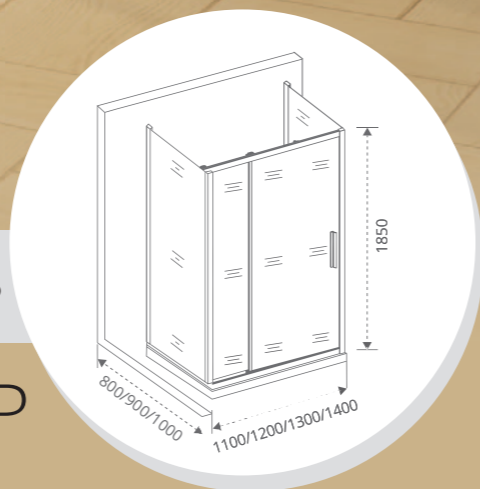

При заказе Г-образного ограждения указывайте 2 артикула. Пример: WTW + SP.

 При заказе П-образного ограждения указывайте 3 артикула. Пример: WTW-PD+SP+SP

ORION WTW-PD+SP+SP

Толщина стекла: **6 мм** Тип стекла: **Прозрачное**