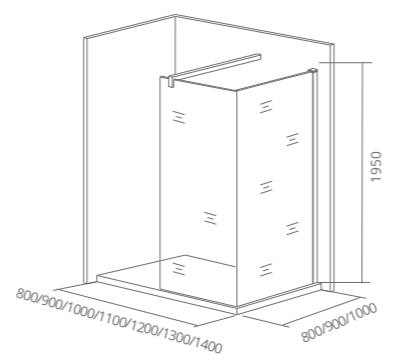

При заказе данного ограждения указывайте два артикула SP+SP

WALK IN SP+SP

Толщина стекла: **6 мм** Тип стекла: **ПРОЗРАЧНОЕ**

WALK IN SP+SP+P Толщина стекла: 6 мм

Easy clean

Артикул	Условные размеры, мм	Габариты с диапазоном регулировок, мм
WALK IN SP+P-80-C-CH	800x1950	(780-800)x1950
WALK IN SP+P-80-C-B	800x1950	(780-800)x1950
WALK IN SP+P-90-C-CH	900x1950	(880-900)x1950
WALK IN SP+P-90-C-B	900x1950	(880-900)x1950
WALK IN SP+P-100-C-CH	1000x1950	(980-1000)x1950
WALK IN SP+P-100-C-B	1000x1950	(980-1000)x1950