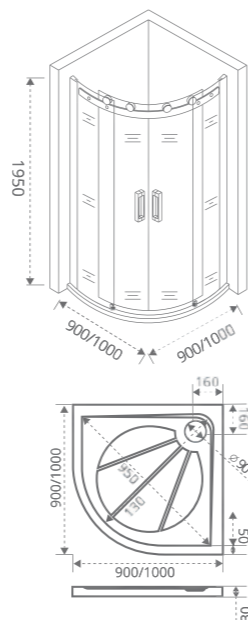

GALAXY R-TD

Толщина стекла: **6 мм**

Артикул	Условные размеры, мм	Габариты с диапазоном регулировок, мм	Ширина входа, мм
GALAXY R-TD-90-C-CH	900x900x1950	(890-910)x1950	470 мм
GALAXY R-TD-90-C-B	900x900x1950	(890-910)x1950	470 мм
GALAXY R-TD-100-C-CH	1000x1000x1950	(990-1010)x1950	470 мм
GALAXY R-TD-100-C-B	1000x1000x1950	(990-1010)x1950	470 мм