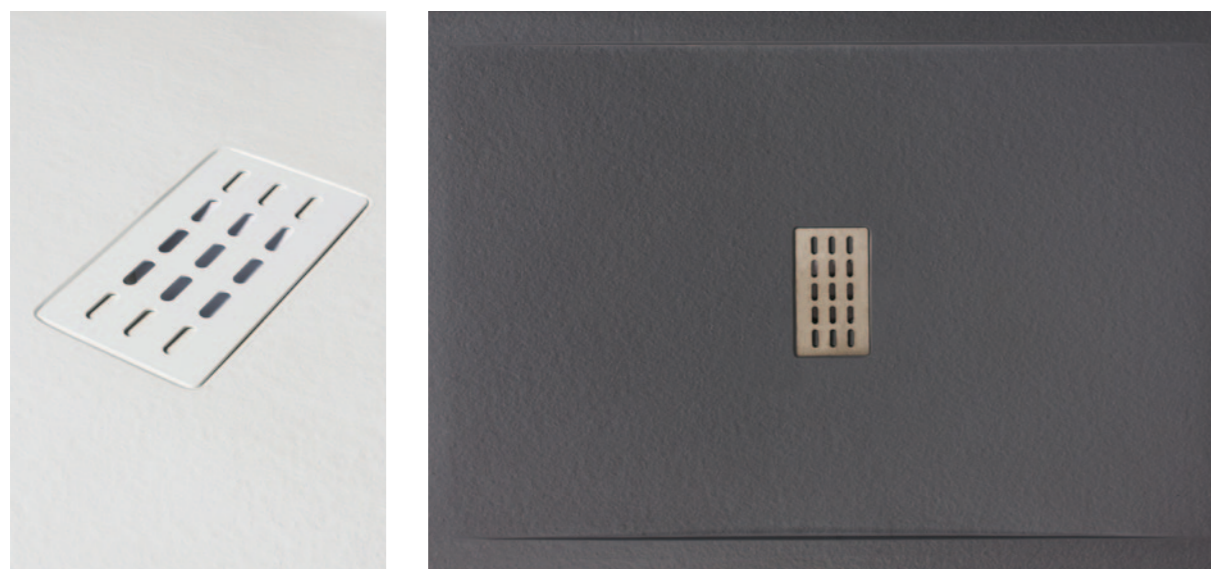

НОВИНКА 2019 года

ИННОВАЦИОННЫЕ ТРЕНД И ПРЕВОСХОДНЫЙ УРОВЕНЬ КАЧЕСТВА

УДАРОПРОЧНЫЙ

Наши поддоны окрашиваются непосредственно на стадии смешивания, что предотвращает образование сколов или трещин и царапин в слоях краски.

АНТИБАКТЕРИАЛЬНАЯ ПОВЕРХНОСТЬ

ЛЕГКО В МЫТЬЕ И ОЧИСТКЕ

ТОЛЩИНА 2,5/3СМ, ультратонкий поддон

СЕРТИФИЦИРОВАНО И РАЗРАБОТАНО В ЕВРОПЕ

ПРЕПЯТСТВУЕТ СКОЛЬЖЕНИЮ

(оказывает сопротивление скольжению)

ДОСТУПНЫЙ СИФОН

Мраморный душевой поддон с уникальным дизайном, с легкостью подстроится под ваше пространство.

Ультратонкий душевой поддон изготовлен из композита – полиэфирной смолы и минералов. Производственный процесс включает наполнение смеси красителями на стадии смешивания с защитным покрытием Gel Coat, которое придает поддону такие свойства, как прочность и упругость, а также сопротивление скольжению и устойчивость к бактериям.

ГАРАНТИЯ 5 ЛЕТ

Не рекомендуем использовать чистящие средства, содержащие агрессивные кислоты или растворители.

Общие условия 5-летней гарантии:

Все наши продукты были изготовлены при условии строгого контроля качества для подтверждения оптимальной производительности. Гарантия распространяется на производственные дефекты и, следовательно, является исключительно гарантией продукта.

Эта гарантия не распространяется на повреждение продукта при транспортировке или в процессе установки, реакции на химические вещества, жесткость воды или чрезмерное образование накипи, а также не покрывает расходы, понесенные в результате неправильного использования или использования для других целей, кроме той, для которой продукт предназначен.

Как правило, любое повреждение продукта, которое не может быть отнесено на счет производителя, исключается.