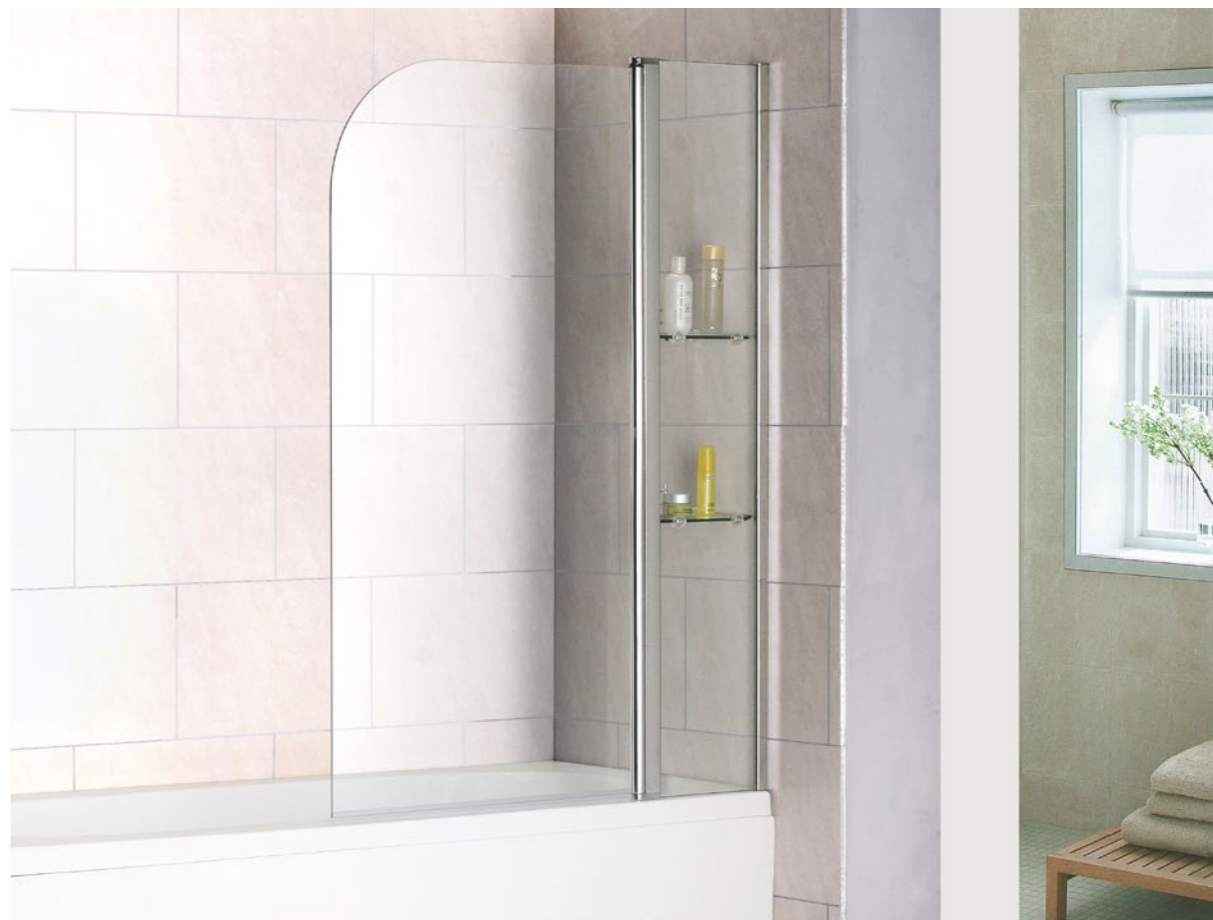

SCREEN R-80-C-CH

Размер: **800x1400**
Толщина стекла: **5 мм**

Артикул	A	B	C	D	E
SCREEN R-80-C-CH	1400	780-800	720	90°	90°

SCREEN H-HT-80-C-CH

Размер: **800x1400**
Толщина стекла: **5 мм**

Артикул	A	B	C	D	E
SCREEN H-HT-80-C-CH	1400	780-800	720	90°	90°