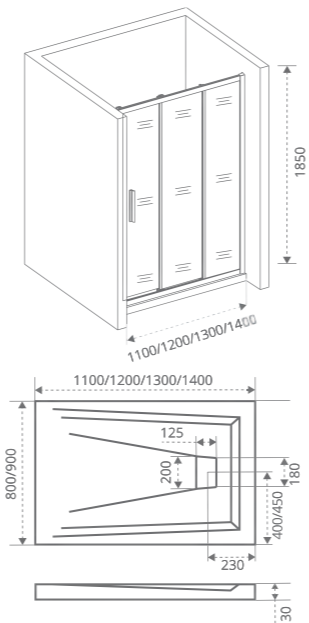

Артикул	Условные размеры, мм	Габариты с диапазоном регулировок, мм	Ширина входа, мм
ORION WTW-100-C-CH	1000x1850	(980-1020)x1850	480
ORION WTW-100-G-CH	1000x1850	(980-1020)x1850	480
ORION WTW-110-C-CH	1100x1850	(1080-1120)x1850	545
ORION WTW-110-G-CH	1100x1850	1080-1120)x1850	545
ORION WTW-120-C-CH	1200x1850	(1180-1220)x1850	610
ORION WTW-120-G-CH	1200x1850	(1180-1220)x1850	610
ORION WTW-130-C-CH	1300x1850	(1280-1320)x1850	675
ORION WTW-130-G-CH	1300x1850	(1280-1320)x1850	675
ORION WTW-140-C-CH	1400x1850	(1380-1420)x1850	745
ORION WTW-140-G-CH	1400x1850	(1380-1420)x1850	745