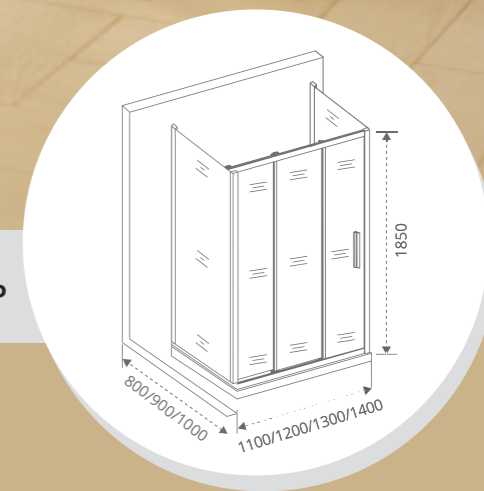

При заказе П-образного ограждения указывайте 3 артикула. Пример: WTW + SP+SP

ORION WTW+SP+SP

Толщина стекла: **5 мм**   Тип стекла: **ГРЕЙП**