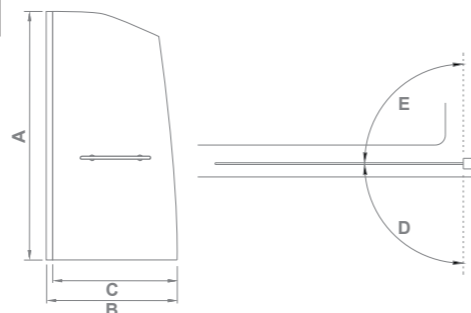

Размер: **1000x1400**
Толщина стекла: **4 мм**

Артикул	A	B	C	D	E
SCREEN GR4-100-C-CH	1400	990-1000	360°	360°	

SCREEN R-HT-80-C-CH

Размер: **800x1400**
Толщина стекла: **5 мм**

Артикул	A	B	C	D	E
SCREEN R-HT-80-C-CH	1400	780-800	720	90°	90°