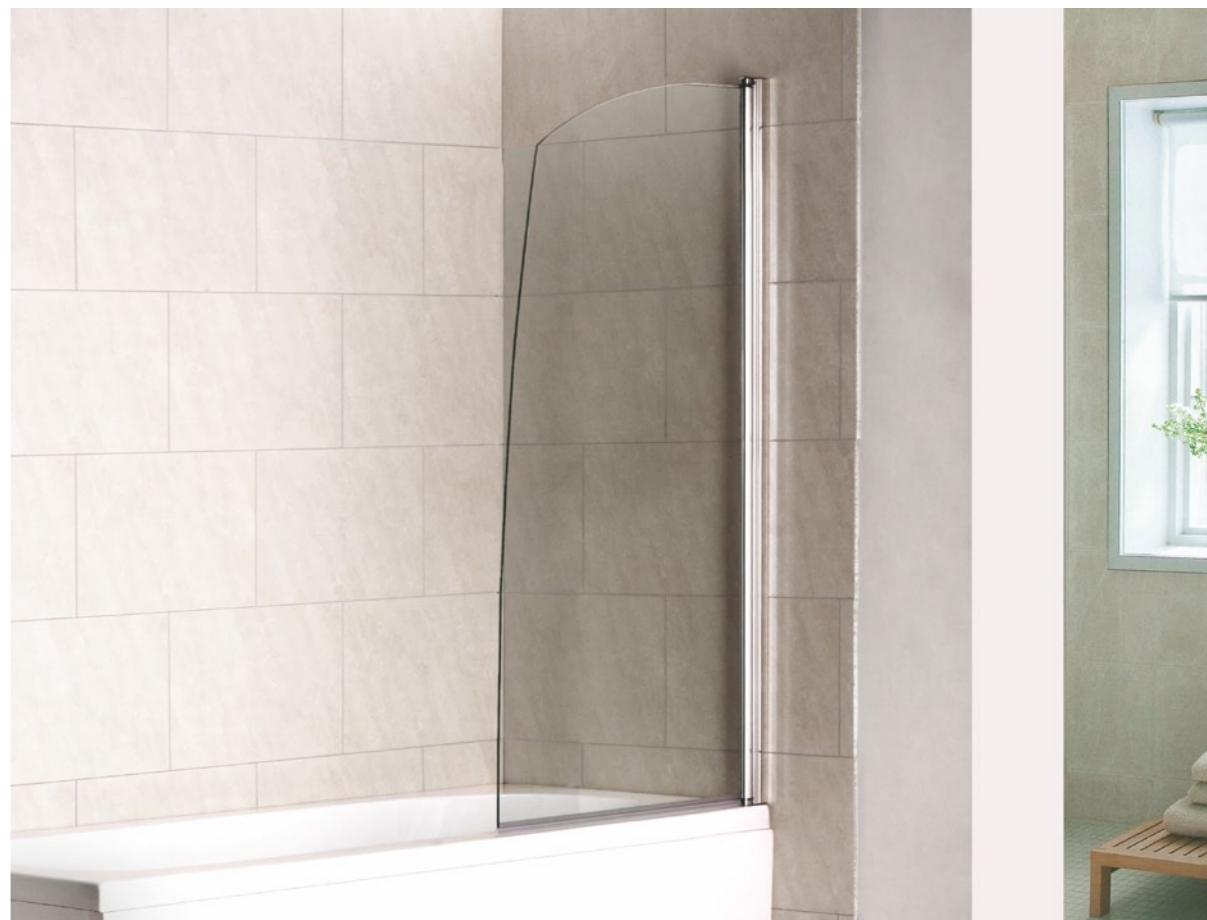

Размер: **1000x1400**
Толщина стекла: **4 мм**

Артикул	A	B	C	D	E
SCREEN GR4-100-C-CH	1400	990-1000	360°	360°	

SCREEN R-HT-80-C-CH

Размер: **800x1400**
Толщина стекла: **5 мм**

Артикул	A	B	C	D	E
SCREEN R-HT-80-C-CH	1400	780-800	720	90°	90°