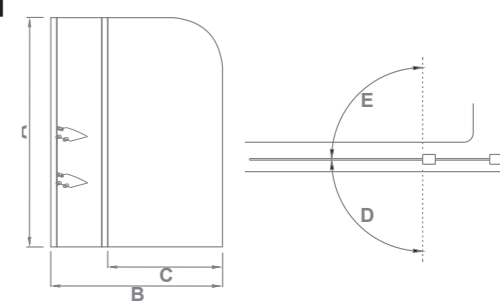

SCREEN HS-100-C-CH

Размер: **1000x1400**
Толщина стекла: **6 мм**

Артикул	A	B	C	D	E
SCREEN HS-100-C-CH	1400	995-1000	690	90°	90°