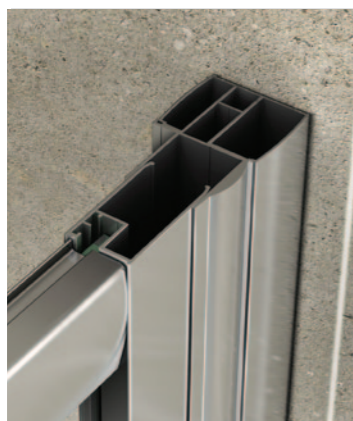

INFINITY

ДВОЙНЫЕ РЕГУЛИРУЕМЫЕ РОЛИКИ

из нержавеющей стали обеспечивают плавное открывание дверей

НИЖНИЕ РОЛИКИ С МЕХАНИЗМОМ ОТСТЕГИВАНИЯ

обеспечивают легкий доступ к стеклу и профилям для очистки

ДОБОРНЫЙ ПРОФИЛЬ