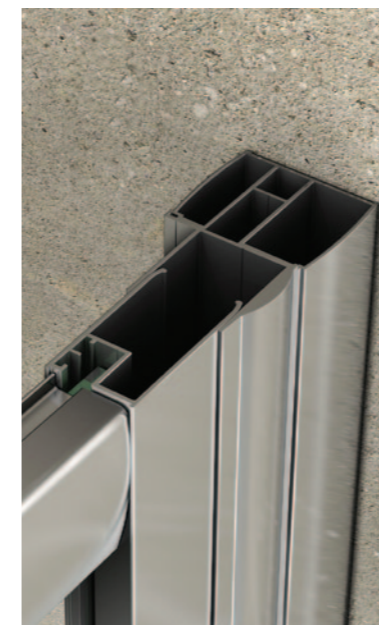

Доборный профиль

для линейки душевых ограждений INFINITY, PANDORA WTA, ORION

- **Al** Выполнен из анодированного алюминиевого профиля с высококачественным покрытием.
- Металлические элементы конструкции изготовлены из антикоррозионного сплава.
- Профиль позволяет установить ограждение в более широкий проем.
- **35** Установка с одной стороны, увеличивает длину ограждения на 35мм.
- **70** Установка с двух сторон, увеличивает проем на 70 мм.
- Профиль доборный идет в индивидуальном тубусе.

Инструкция

по установке доборного профиля