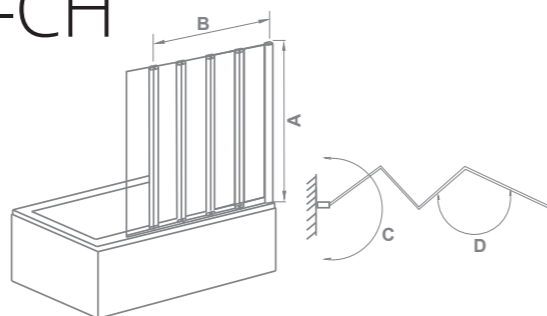

SCREEN H-80-C-CH

Размер: **800x1400**
Толщина стекла: **5 мм**

Артикул	A	B	C	D	E
SCREEN H-80 -C-CH	1400	775-800	720	90	90

SCREEN GR5-120-C-CH

Размер: **1200x1400**
Толщина стекла: **6 мм**

Артикул	A	B	C
SCREEN GR5-120-C-CH	1400	1185-1200	180