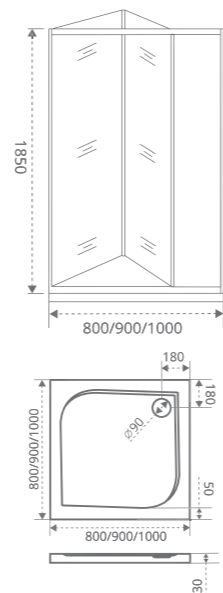

INFINITY SP

Толщина стекла: 6 мм

Артикул	Условные Размеры, мм	Габариты с диапазоном регулировок ,мм	Ширина входа, мм
INFINITY SP -80-C-CH	800x1850	(790-810)x(790-810)x1850	425
INFINITY SP- 90-C-CH	900x1850	(890-910)x(890-910)x1850	475
INFINITY SP-100-C-CH	1000x1850	(990-1010)x(990-1010)x1850	425
INFINITY SP-80-G-CH	800x1850	(790-810)x(790-810)x1850	425
INFINITY SP- 90-G-CH	900x1850	(890-910)x(890-910)x1850	475
INFINITY SP-100-G-CH	1000x1850	(990-1010)x(990-1010)x1850	475
INFINITY SP-90-W-CH	900x1850	(890-910)x(890-910)x1850	475
INFINITY SP-100-W-CH	1000x1850	(990-1010)x(990-1010)x1850	425