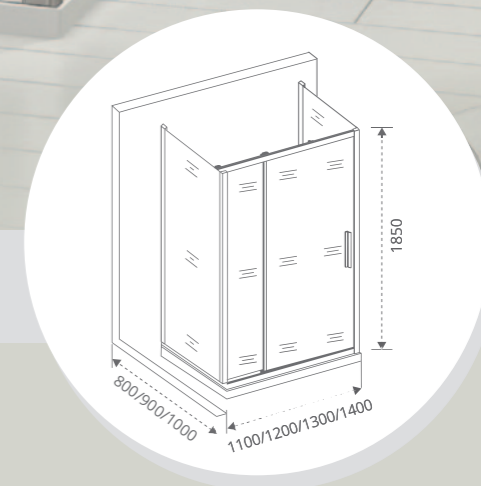

LATTE WTW+SP+SP

Толщина стекла: **5 мм**

Тип стекла: **ГРЕЙП**