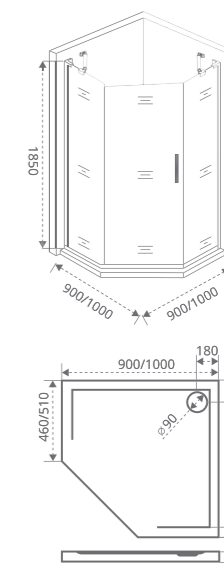

Артикул	Условные Размеры, мм	Габариты с диапазоном регулировок, мм	Ширина входа, мм
МОККА PNT-90-C-WE	900x900x1850	(890-910)x1850	580mm
МОККА PNT-100-C-WE	1000x1000x1850	(990-1010)x1850	580mm

ТИП СТЕКЛА: ПРОЗРАЧНОЕ