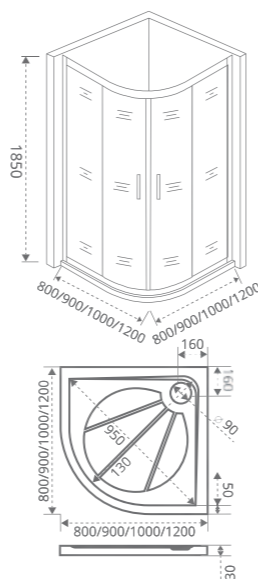

LATTE R

Толщина стекла: 5 мм

Easy clean

Тип стекла:

Артикул	Условные Размеры, мм	Габариты с диапазоном регулировок, мм	Ширина входа, мм
LATTE -R-80-C-WE	800x800x1850	(790-810)x(790-810)x1850	480
LATTE -R-80-G-WE	800x800x1850	(790-810)x(790-810)x1850	480
LATTE -R-90-C-WE	900x900x1850	(890-910)x(890-910)x1850	540
LATTE -R-90-G-WE	900x900x1850	(890-910)x(890-910)x1850	540
LATTE- R-100-C-WE	1000x1000x1850	(990-1010)x(990-1010)x1850	540
LATTE -R-100-G-WE	1000x1000x1850	(990-1010)x(990-1010)x1850	540

LATTE R

Толщина стекла: 5 мм

Easy clean

Тип стекла:

Артикул	Условные Размеры, мм	Габариты с диапазоном регулировок, мм	Ширина входа, мм
LATTE-R-120-C-WE	1200x800x1850	(1190-1210)x(790-810)x1850	480
LATTE-R-120-G-WE	1200x800x1850	(1190-1210)x(790-810)x1850	480