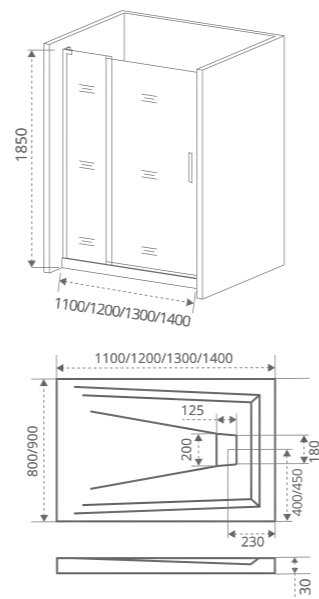

ТИП СТЕКЛА: ТРОСТНИК

ТИП СТЕКЛА: ПРОЗРАЧНОЕ

ТИП СТЕКЛА: ТРОСТНИК. SP 80/90/100 – ЗАКАЗЫВАЕТСЯ ОТДЕЛЬНО.

ТИП СТЕКЛА: ПРОЗРАЧНОЕ

PANDORA WTW Толщина стекла: 6 мм

Артикул	Условные Размеры, мм	Габариты с диапазоном регулировок, мм	Ширина входа, мм
Pandora WTW-110-C-CH	1100x1850	(1085-1020)x1850	750
Pandora WTW-120-C-CH	1200x1850	(1185-1220)x1850	750
Pandora WTW-130-C-CH	1300x1850	(1285-1320)x1850	750
Pandora WTW-130-T-CH	1300x1850	(1285-1320)x1850	750
Pandora WTW-140-C-CH	1400x1850	(1385-1420)x1850	750
Pandora WTW-140-T-CH	1400x1850	(1385-1420)x1850	750