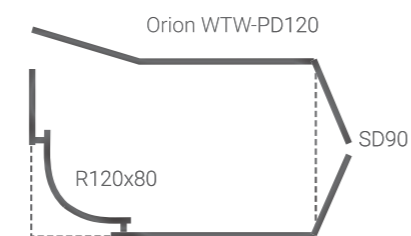

Pandora DR 90, SD 90
 Fantasy DR 90, SD 90
 Orion WTW PD 90

Стенд №8, стенд №10 прямые 1200/1300

На стенд № 8 (1300x900x2410 мм)

На стенд № 10 (1400x900x2410 мм)

можно установить 3 ограждения с артикулами WTW120/130