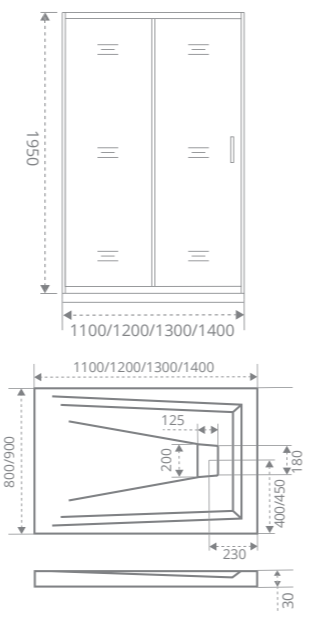

Доступность запасных частей

SP 80/90/100 – ЗАКАЗЫВАЕТСЯ ОТДЕЛЬНО

ANTARES WTW Толщина стекла: 8 мм

Артикул	Условные размеры, мм	Габариты с диапазоном регулировок, мм	Ширина входа, мм
ANTARES WTW-110-C-CH	1100x1950	(1080-1120)x1950	430
ANTARES WTW-120-C-CH	1200x1950	(1180-1220)x1950	480
ANTARES WTW-130-C-CH	1300x1950	(1280-1320)x1950	530
ANTARES WTW-140-C-CH	1400x1950	(1380-1420)x1950	580