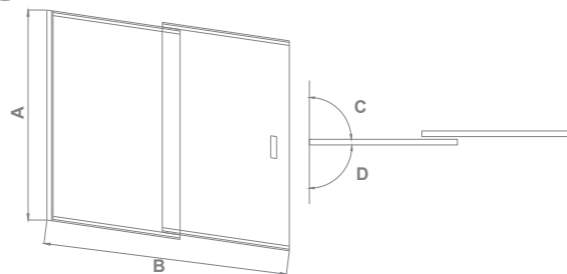

SCREEN SLR-80-C-CH

Размер: **800x1400**
Толщина стекла: **5 мм**

Артикул	A	B	C	D
SCREEN SLR-80-C-CH	1400	790-800	90	90