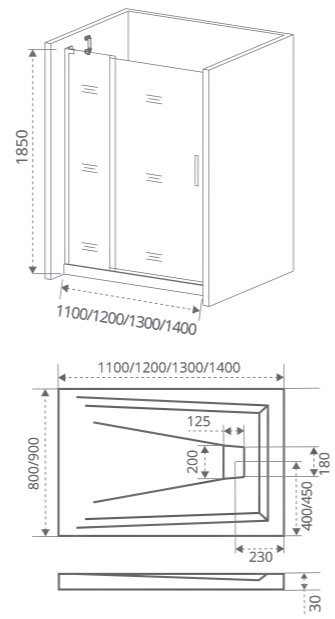

FANTASY WTW

Толщина стекла: 6 мм

Артикул	Условные Размеры, мм	Габариты с диапазоном регулировок ,мм	Ширина входа, мм
FANTASY WTW-110-F-CH	1100x1850	(1085-1120)x1850	620 мм
FANTASY WTW-110-C-CH	1100x1850	(1085-1120)x1850	620 мм
FANTASY WTW-120-F-CH	1200x1850	(1185-1220)x1850	620 мм
FANTASY WTW-120-C-CH	1200x1850	(1185-1220)x1850	620 мм
FANTASY WTW-130-F-CH	1300x1850	(1285-1320)x1850	620 мм
FANTASY WTW-130-C-CH	1300x1850	(1285-1320)x1850	620 мм
FANTASY WTW-140-F-CH	1400x1850	(1385-1420)x1850	620 мм
FANTASY WTW-140-C-CH	1400x1850	(1385-1420)x1850	620 мм

FANTASY SP

Толщина стекла: 6 мм

Артикул	Условные Размеры, мм	Габариты с диапазоном регулировок ,мм
FANTASY SP-80 -F-CH	800x1850	(790-810)x1850
FANTASY SP-80 -C-CH	800x1850	(790-810)x1850
FANTASY SP-90 -F-CH	900x1850	(890-910)x1850
FANTASY SP-90 -C-CH	900x1850	(890-910)x1850
FANTASY SP-100 -C-CH	1000x1850	(990-910)x1850

При заказе Г-образного ограждения указывайте 2 артикула. Пример: WTW + SP.