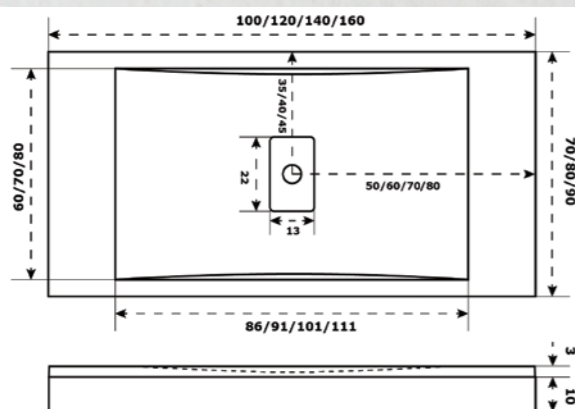

FLOW

Серия FLOW противоречит различным вкусам, поскольку его слив расположен в центре поддона, в наиболее глубокой его части. Это наша самая инновационная модель для любителей авангардных линий.

Сливные отверстия доступны из нержавеющей стали или в том же оттенке, что и поддон.