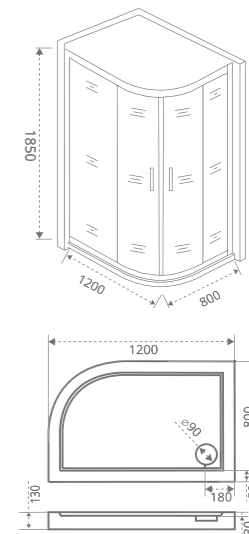

ТИП СТЕКЛА: ГРЕЙП

INFINITY R Толщина стекла: 6 мм

Артикул	Условные Размеры, мм	Габариты с диапазоном регулировок, мм	Ширина входа, мм
INFINITY R-120-C-CH	1200x800x1850	(1190-1210)x(790-810)x1850	470
INFINITY R-120-G-CH	1200x800x1850	(1190-1210)x(790-810)x1850	470