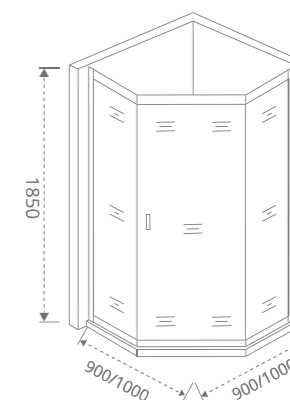

Система двойного профиля позволяет делать регулировку ограждения, при неровных стенах до +/- 20 мм

Доступность запасных частей

ТИП СТЕКЛА: ГРЕЙП

ТИП СТЕКЛА: ПРОЗРАЧНОЕ

INFINITY SHW Толщина стекла: 6 мм

Артикул	Условные Размеры, мм	Габариты с диапазоном регулировок, мм
INFINITY SHW-90-C-CH	900x900x1850	(890-910)x(890-910) x1850
INFINITY SHW-100-C-CH	1000x1000x1850	(990-1010)x(990-1010) x1850
INFINITY SHW-90-G-CH	900x900x1850	(890-910)x(890-910) x1850
INFINITY SHW-100-G-CH	1000x1000x1850	(990-1010)x(990-1010) x1850