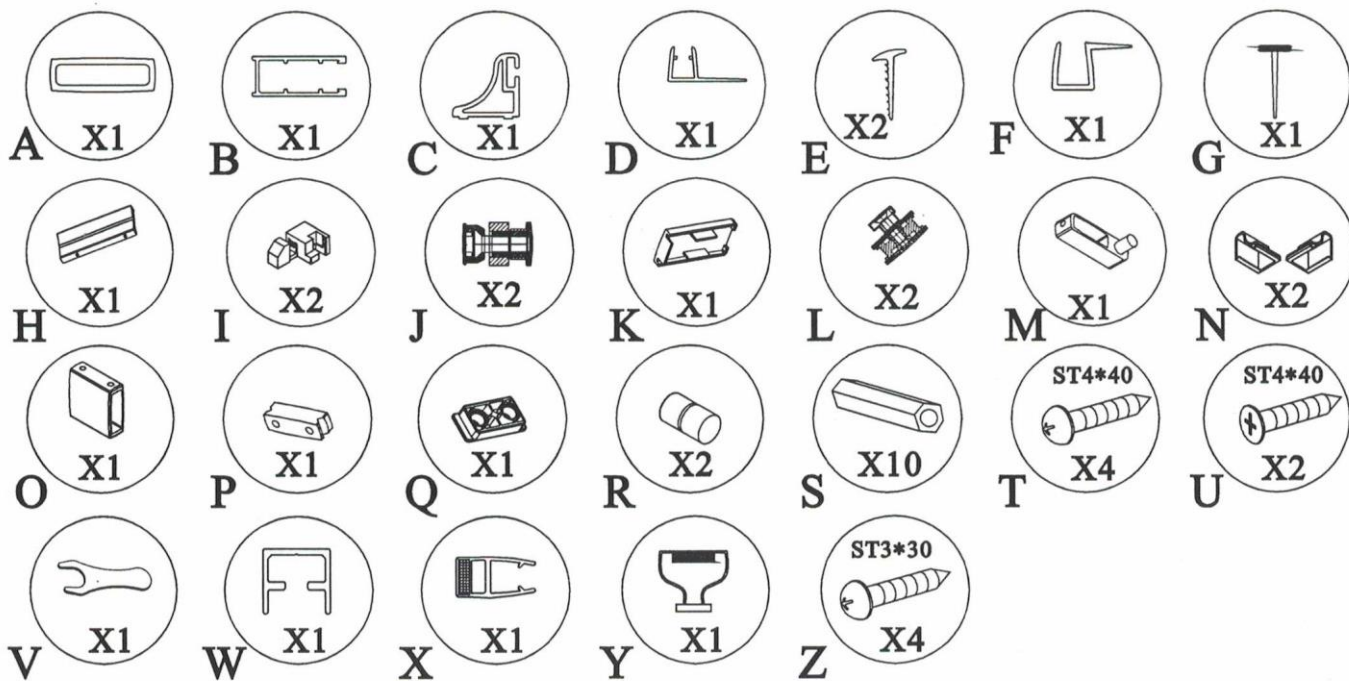

Инструменты

Карандаш

Сверло

Силикон

Отвертка

Рулетка

уровень

Дрель

МОЛОТОК

Комплектующие

The following components are packed in another products which would be matched with this product.

Схема сборки