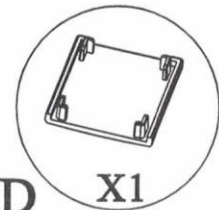

O

P

Q

R

Схема сборки

Инструменты

Карандаш

Сверло

Силикон

Отвертка

Рулетка

уровень

Дрель

МОЛОТОК

Комплектующие

A X1

B X4

C X4

D X1

E X2

F X4

G X2

The following components are packed in another products which would be matched with this product.

J X4