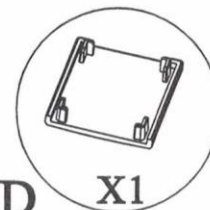

Инструменты

Карандаш

Сверло

Силикон

Отвертка

Рулетка

уровень

Дрель

МОЛОТОК

Комплектующие

A

X1

B

X4

C

X4

The following components are packed in another products which would be matched with this product.

J

X4

K

X1

L

X4

Схема сборки