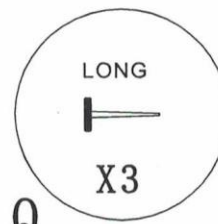

Инструменты

Карандаш

Сверло

Силикон

Отвертка

Рулетка

уровень

Дрель

МОЛОТОК

Комплектующие

Схема сборки

Инструменты

Карандаш

Сверло

Силикон

Отвертка