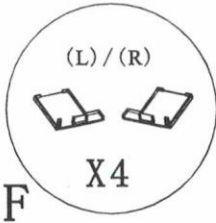

МОЛОТОК

Комплектующие

Схема сборки

Инструменты

Карандаш

Сверло

Силикон

Отвертка

Рулетка

уровень

Дрель

МОЛОТОК

Комплектующие

The following components are packed in another products which would be matched with this product.

Схема сборки