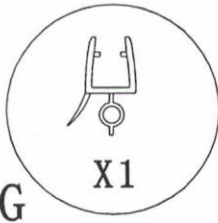

Инструменты

Карандаш

Сверло

Силикон

Отвертка

Рулетка

уровень

Дрель

МОЛОТОК

Комплектующие

Схема сборки

Инструменты

Карандаш

Сверло

Силикон

Отвертка

Рулетка

уровень

Дрель

МОЛОТОК

Комплектующие

The following components are packed in another products which would be matched with this product.

Схема сборки