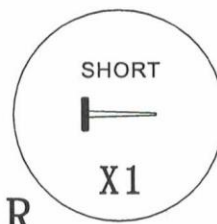

Инструменты

Карандаш

Сверло

Силикон

Отвертка

Рулетка

уровень

Дрель

МОЛОТОК

Комплектующие

Схема сборки

Инструменты

Карандаш

Сверло

Силикон

Отвертка