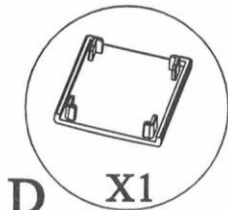

O

P

Q

R

Схема сборки

Инструменты

Карандаш

Сверло

Силикон

Отвертка

Рулетка

уровень

Дрель

МОЛОТОК

Комплектующие

The following components are packed in another products which would be matched with this product.