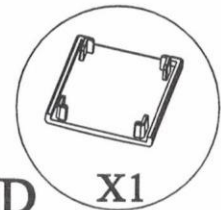

Инструменты

Карандаш

Сверло

Силикон

Отвертка

Рулетка

уровень

Дрель

МОЛОТОК

Комплектующие

A X1

B X4

C X4

D X1

E X2

F X4

G X2

The following components are packed in another products which would be matched with this product.

J X4

K X1

L X4

Схема сборки